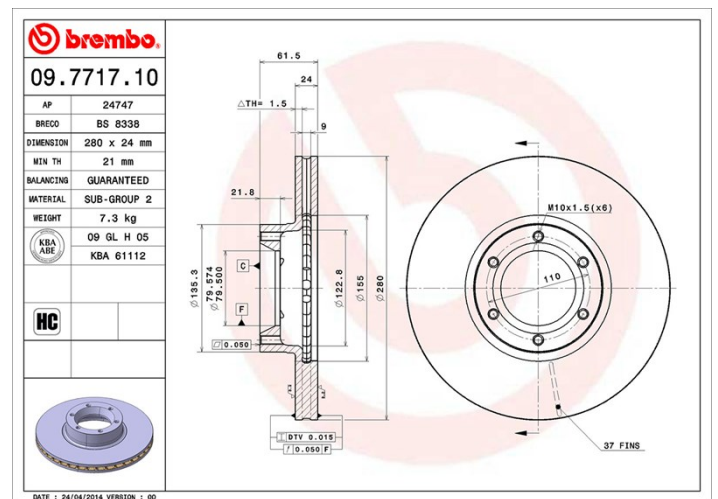

Tekniska data för bromsskivan

Axel Fram	Diameter 280 mm
Total höjd (A) 61,5 mm	Centreringsdiameter (B) 79,5 mm
Antal hål (C) 6	Tjocklek (TH) 24 mm
Min. tjocklek 21 mm	Åtdragningsmoment  Nm
Enhet per låda 2	EAN-kod 8020584771716

Märkeskoder

Brembo
09.7717.10

AP
24747

Breco
BS 8338

Tekniska specifikationer

Kompatibla fordon

OPEL

Modell	Typ	kW	År
MOVANO Box (X70)	1.9 DTI (FD)	59	09/00 10/01
MOVANO Box (X70)	1.9 DTI (FD)	60	10/01 -
MOVANO Box (X70)	2.2 DTI (FD)	66	09/00 -
MOVANO Box (X70)	2.5 CDTI (FD)	74	10/03 -
MOVANO Box (X70)	2.5 CDTI (FD)	88	10/03 -
MOVANO Box (X70)	2.5 CDTI (FD)	107	10/03 -
MOVANO Box (X70)	2.5 D (FD)	59	01/99 09/00
MOVANO Box (X70)	2.5 DTI (FD)	84	10/01 -
MOVANO Box (X70)	2.5 DTi (FD)	73	10/03 -