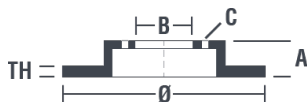

Tekniska data för bromsskivan

Axel Fram	Diameter 280 mm
Total höjd (A) 61,5 mm	Centreringsdiameter (B) 79,5 mm
Antal hål (C) 6	Tjocklek (TH) 24 mm
Min. tjocklek 21 mm	Åtdragningsmoment  Nm
Enhet per låda 2	EAN-kod 8020584771716