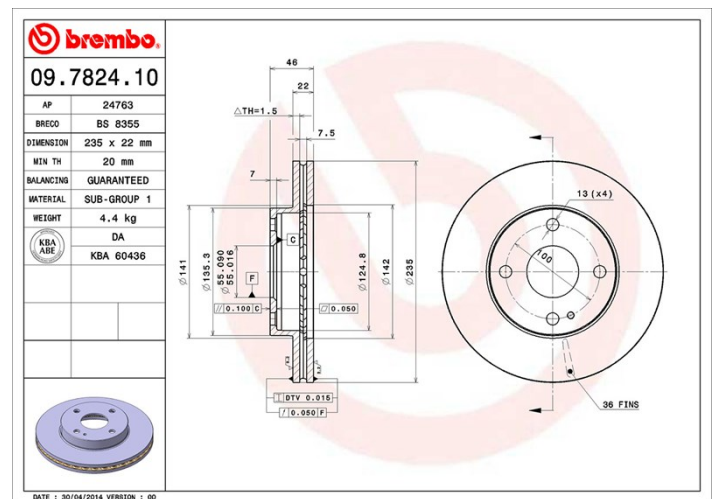

Tekniska data för bromsskivan

Axel Fram	Diameter 235 mm
Total höjd (A) 46 mm	Centreringsdiameter (B) 55 mm
Antal hål (C) 4	Tjocklek (TH) 22 mm
Min. tjocklek 20 mm	Åtdragningsmoment  103 Nm
Enhet per låda 2	EAN-kod 8020584782415

Märkeskoder

Brembo
09.7824.10

AP
24763

Breco
BS 8355

Tekniska specifikationer

Kompatibla fordon

MAZDA				
Modell	Typ	kW	År	
323 F VI (BJ)	1.4	53	01/01 05/04	
323 F VI (BJ)	1.4 16V	54	09/98 01/01	
323 F VI (BJ)	1.5 16V	65	09/98 01/01	
323 S VI (BJ)	1.4	53	01/01 05/04	
323 S VI (BJ)	1.4 16V	54	09/98 01/01	
323 S VI (BJ)	1.5 16V	65	09/98 01/01	