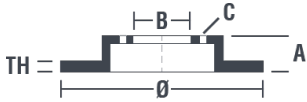

Tekniska data för bromsskivan

Axel Fram	Diameter 257 mm
Total höjd (A) 47 mm	Centreringsdiameter (B) 55 mm
Antal hål (C) 4	Tjocklek (TH) 24 mm
Min. tjocklek 22 mm	Åtdragningsmoment 103 Nm
Enhet per låda 2	EAN-kod 8020584782613