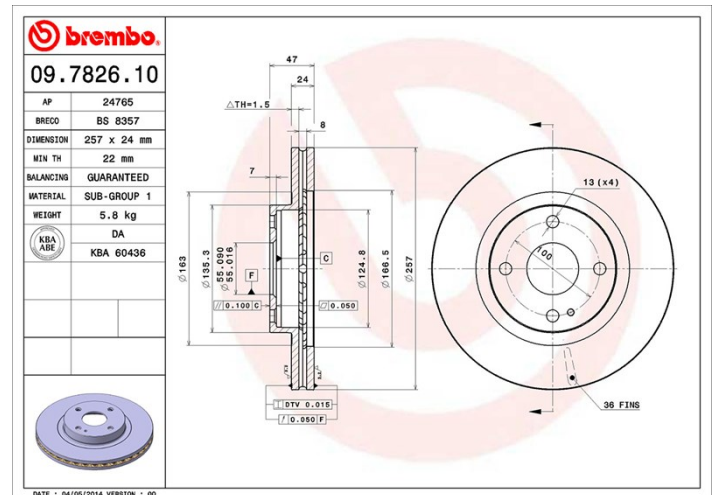

Tekniska data för bromsskivan

Axel Fram	Diameter 257 mm
Total höjd (A) 47 mm	Centreringsdiameter (B) 55 mm
Antal hål (C) 4	Tjocklek (TH) 24 mm
Min. tjocklek 22 mm	Åtdragningsmoment 103 Nm
Enhet per låda 2	EAN-kod 8020584782613

Märkeskoder

Brembo
09.7826.10

AP
24765

Breco
BS 8357

Tekniska specifikationer

Kompatibla fordon

HAIMA (FAW)

Modell	Typ	kW	År
3 Saloon	1.6	88	06/07 12/12
3 Saloon	1.6	85	09/09 12/12
3 Saloon	1.8	90	06/07 12/10
HAIMA 2	1.3	68	12/09 -
HAIMA 2	1.3	73	12/09 12/11
HAIMA 2	1.5	77	12/09 -
HAIMA 2	1.5	83	12/09 12/12
HAPPIN Saloon	1.3	71	07/11 12/14
HAPPIN Saloon	1.5	82	01/10 12/14