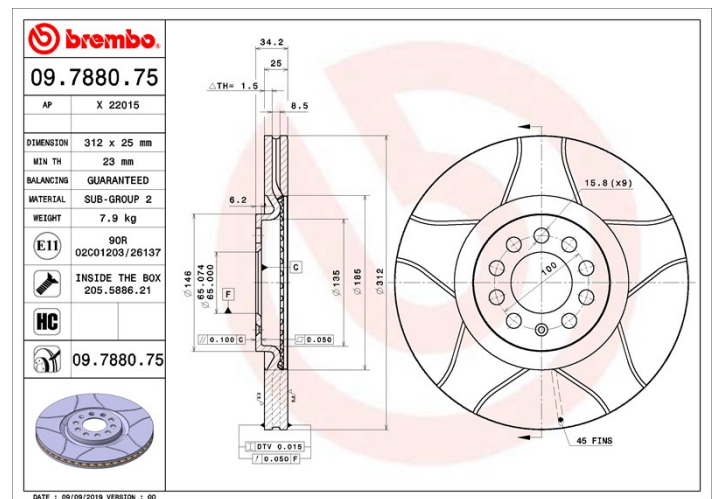

### Tekniska data för bromsskivan

<b>Axel</b> Fram	<b>Diameter</b> 312 mm
<b>Total höjd (A)</b> 34,2 mm	<b>Centreringsdiameter (B)</b> 65 mm
<b>Antal hål (C)</b> 5	<b>Tjocklek (TH)</b> 25 mm
<b>Min. tjocklek</b> 23 mm	<b>Åtdragningsmoment</b>  120 Nm
<b>Enhet per låda</b> 2	<b>EAN-kod</b> 8020584015100

### Tekniska specifikationer