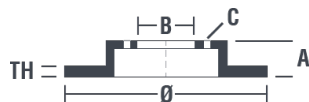

### Tekniska data för bromsskivan

<b>Axel</b> Fram	<b>Diameter</b> 312 mm
<b>Total höjd (A)</b> 34,2 mm	<b>Centreringsdiameter (B)</b> 65 mm
<b>Antal hål (C)</b> 5	<b>Tjocklek (TH)</b> 25 mm
<b>Min. tjocklek</b> 23 mm	<b>Åtdragningsmoment</b>  120 Nm
<b>Enhet per låda</b> 2	<b>EAN-kod</b> 8020584015100