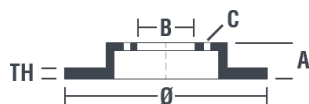

Tekniska data för bromsskivan

Axel Fram	Diameter 283 mm
Total höjd (A) 48 mm	Centreringsdiameter (B) 71 mm
Antal hål (C) 5	Tjocklek (TH) 26 mm
Min. tjocklek 24 mm	Åtdragningsmoment  90 Nm
Enhet per låda 2	EAN-kod 8020584830314

Märkeskoder

Brembo
09.8303.10

AP
27602

Breco
BS 8397

Tekniska specifikationer

Bromsskiva med fästskruvar

Genom att skicka med fästskruven i bromsskivans förpackning, ger Brembo en extra hjälp för mekanikern om originalsruven skulle vara rostig eller så sliten att dess återanvändning förhindras eller är svårartad.