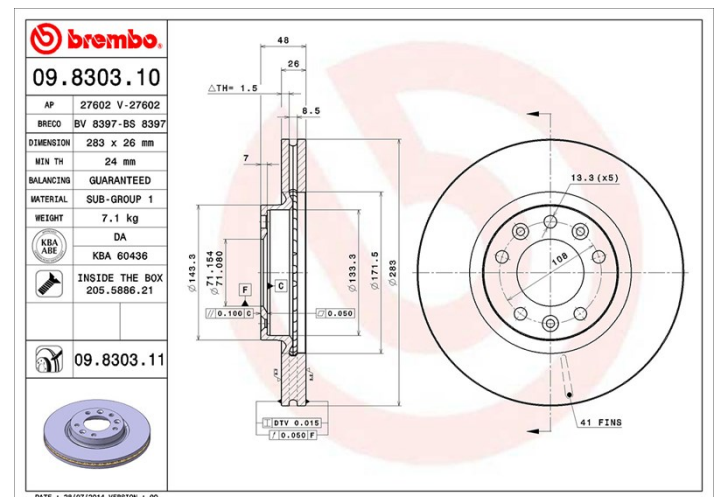

Tekniska data för bromsskivan

Axel Fram	Diameter 283 mm
Total höjd (A) 48 mm	Centreringsdiameter (B) 71 mm
Antal hål (C) 5	Tjocklek (TH) 26 mm
Min. tjocklek 24 mm	Åtdragningsmoment  90 Nm
Enhet per låda 2	EAN-kod 8020584830314

Märkeskoder

Brembo
09.8303.10

AP
27602

Breco
BS 8397

Tekniska specifikationer

Bromsskiva med fästskruvar

Genom att skicka med fästskruven i bromsskivans förpackning, ger Brembo en extra hjälp för mekanikern om originalsruven skulle vara rostig eller så sliten att dess återanvändning förhindras eller är svårartad.