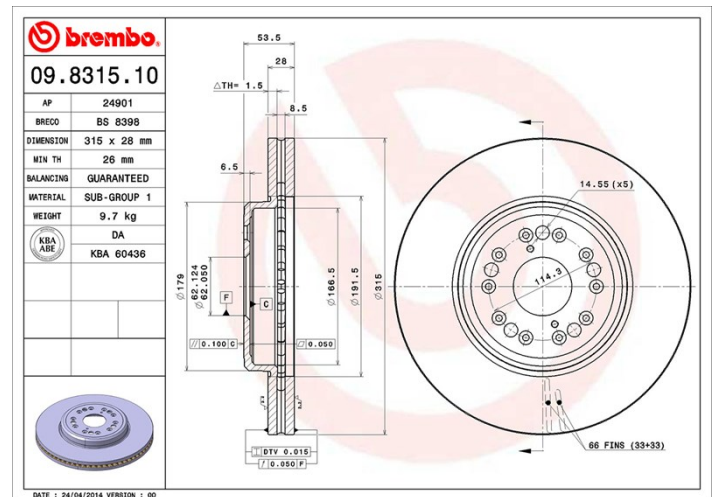

## Tekniska data för bromsskivan

<b>Axel</b> Fram	<b>Diameter</b> 315 mm
<b>Total höjd (A)</b> 53,5 mm	<b>Centreringsdiameter (B)</b> 62 mm
<b>Antal hål (C)</b> 5	<b>Tjocklek (TH)</b> 28 mm
<b>Min. tjocklek</b> 26 mm	<b>Åtdragningsmoment</b>  103 Nm
<b>Enhet per låda</b> 2	<b>EAN-kod</b> 8020584831519

## Märkeskoder

**Brembo**  
09.8315.10

**AP**  
24901

**Breco**  
BS 8398

## Tekniska specifikationer