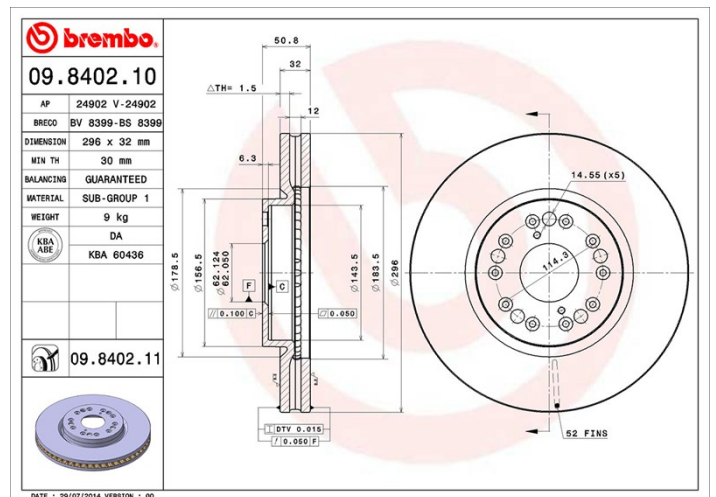

Tekniska data för bromsskivan

Axel Fram	Diameter 296 mm
Total höjd (A) 50,8 mm	Centreringsdiameter (B) 62 mm
Antal hål (C) 5	Tjocklek (TH) 32 mm
Min. tjocklek 30 mm	Åtdragningsmoment 103 Nm
Enhet per låda 2	EAN-kod 8020584840214

Märkeskoder

Brembo
09.8402.10

AP
24902

Breco
BS 8399

Tekniska specifikationer

Kompatibla fordon

HONGQI				
Modell	Typ	kW	År	
HQ3	3.0	170	12/06 12/08	
HQ3	4.3	206	12/06 12/08	
LEXUS				
Modell	Typ	kW	År	
GS (_S16_)	300 (JZS160_)	163	08/97 10/00	
GS (_S16_)	300 (JZS160_)	161	10/00 12/04	
GS (_S16_)	400 (UZS160_)	216	12/97 11/00	
GS (_S16_)	430 (UZS161_)	208	11/00 12/04	
GS (JZS147_)	300 (JZS147_)	156	01/93 08/97	

ISI (_E1_)	200 (GXE10)	114	04/99 07/05
ISI (_E1_)	300 (JCE10)	157	09/01 07/05
IS SportCross (_E1_)	200 (GXE10_)	114	10/02 10/05
IS SportCross (_E1_)	300 (JCE10_)	157	10/01 10/05

OE-nummer

Kompatibla OE-nummer