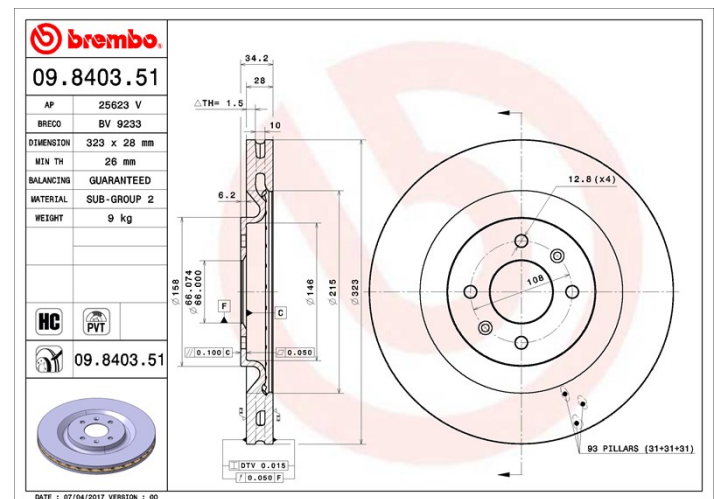

Tekniska data för bromsskivan

Axel Fram

Diameter
323 mm

Total höjd (A)
34,2 mm

Centreringsdiameter (B)
66 mm

Antal hål (C)
4

Tjocklek (TH)
28 mm

Min. tjocklek
26 mm

Åtdragningsmoment 
Nm

Enhet per låda
1

EAN-kod
8020584224373

Märkeskoder

Brembo
09.8403.51

AP
25623 V

Breco
BV 9233

Tekniska specifikationer