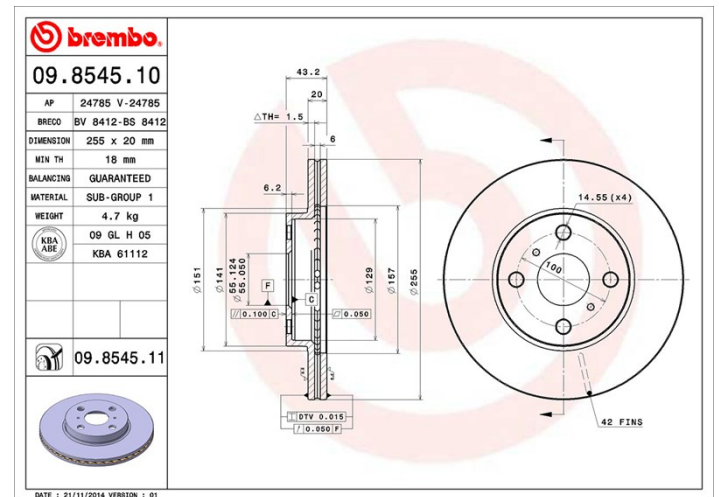

### Tekniska data för bromsskivan

<b>Axel</b> Fram	<b>Diameter</b> 255 mm
<b>Total höjd (A)</b> 43,2 mm	<b>Centreringsdiameter (B)</b> 55 mm
<b>Antal hål (C)</b> 4	<b>Tjocklek (TH)</b> 20 mm
<b>Min. tjocklek</b> 18 mm	<b>Åtdragningsmoment</b>  103 Nm
<b>Enhet per låda</b> 2	<b>EAN-kod</b> 8020584854518

### Tekniska specifikationer