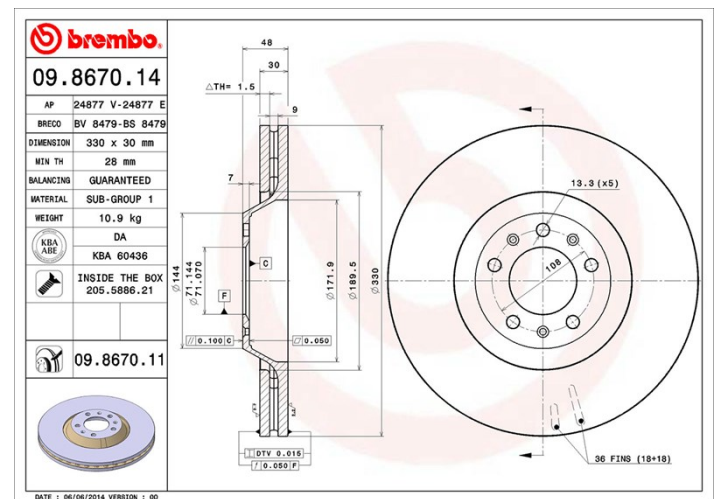

Tekniska data för bromsskivan

Axel Fram	Diameter 330 mm
Total höjd (A) 48 mm	Centreringsdiameter (B) 71 mm
Antal hål (C) 5	Tjocklek (TH) 30 mm
Min. tjocklek 28 mm	Åtdragningsmoment  90 Nm
Enhet per låda 1	EAN-kod 8020584026458

Märkeskoder

Brembo
09.8670.11

AP
24877 V

Breco
BV 8479

Tekniska specifikationer

Bromsskiva med fästskruvar

Genom att skicka med fästskruven i bromsskivans förpackning, ger Brembo en extra hjälp för mekanikern om originalskraven skulle vara rostiga eller så slitna att dess återanvändning förhindras eller är svårartad.