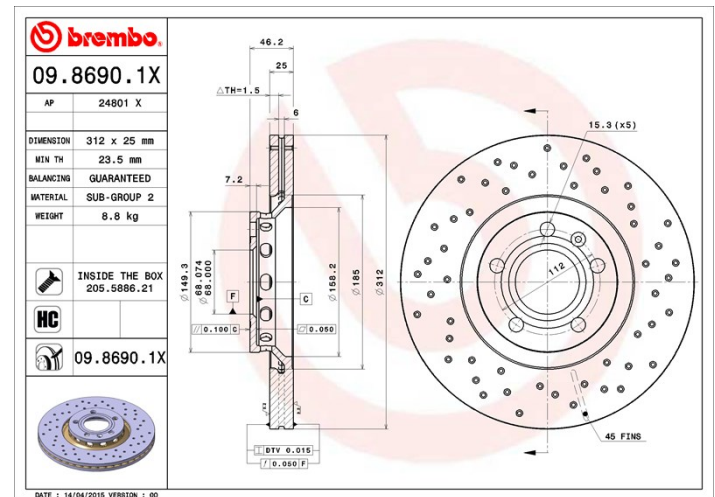

Märkeskoder

Brembo 09.8690.1X	AP 24801 X

Tekniska specifikationer

Bromsskiva High Carbon (HC)

Tack vare den höga andelen kol i den kemiska sammansättningen av gjutjärnet, ger HC-skivan en större dämpningskoefficient, som kan reducera vibrationerna och missljud under körningen.

HC

Bromsskiva med fästskruvar

Genom att skicka med fästskruven i bromsskivans förpackning, ger Brembo en extra hjälp för mekanikern om originalskruven skulle vara rostig eller så sliten att dess återanvändning förhindras eller är svårartad.

UV-skiva

UV-beläggningstekniken som har utvecklats i samarbete med biltillverkare, garanterar en överlägsen beständighet mot korrosion och ett komplett skydd av bromsskivan.

Kompatibla fordon

AUDI

Modell	Typ	kW	År
A4 (8E2, B6)	1.8 T	125	07/01 12/04
A4 (8E2, B6)	1.8 T	120	07/02 12/04
A4 (8E2, B6)	1.8 T	110	11/00 07/02