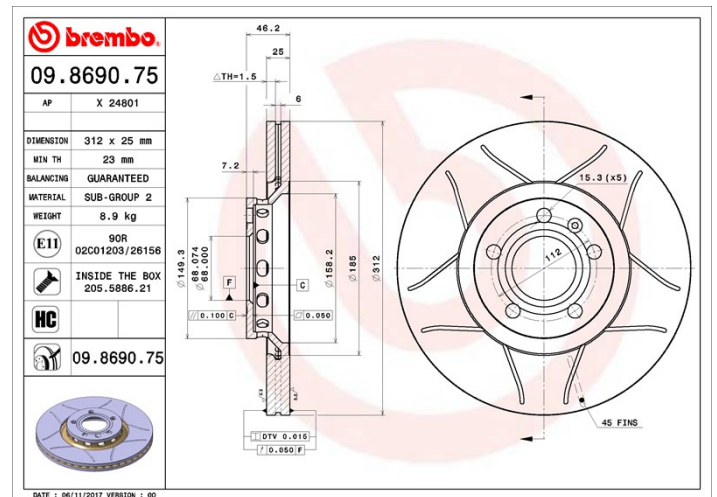

Tekniska data för bromsskivan

Axel Fram	Diameter 312 mm
Total höjd (A) 46,2 mm	Centreringsdiameter (B) 68 mm
Antal hål (C) 5	Tjocklek (TH) 25 mm
Min. tjocklek 23 mm	Åtdragningsmoment  120 Nm
Enhet per låda 2	EAN-kod 8020584015063

Märkeskoder

Brembo 09.8690.75	AP X 24801
-----------------------------	----------------------

Tekniska specifikationer

Bromsskiva High Carbon (HC)

Tack vare den höga andelen kol i den kemiska sammansättningen av gjutjärnet, ger HC-skivan en större dämpningskoefficient, som kan reducera vibrationerna och missljud under körningen.