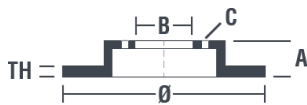

Tekniska data för bromsskivan

Axel Fram	Diameter 312 mm
Total höjd (A) 46,2 mm	Centreringsdiameter (B) 68 mm
Antal hål (C) 5	Tjocklek (TH) 25 mm
Min. tjocklek 23 mm	Åtdragningsmoment  120 Nm
Enhet per låda 2	EAN-kod 8020584015063

Märkeskoder

Brembo 09.8690.75	AP X 24801
-----------------------------	----------------------

Tekniska specifikationer

Bromsskiva High Carbon (HC)

Tack vare den höga andelen kol i den kemiska sammansättningen av gjutjärnet, ger HC-skivan en större dämpningskoefficient, som kan reducera vibrationerna och missljud under körningen.