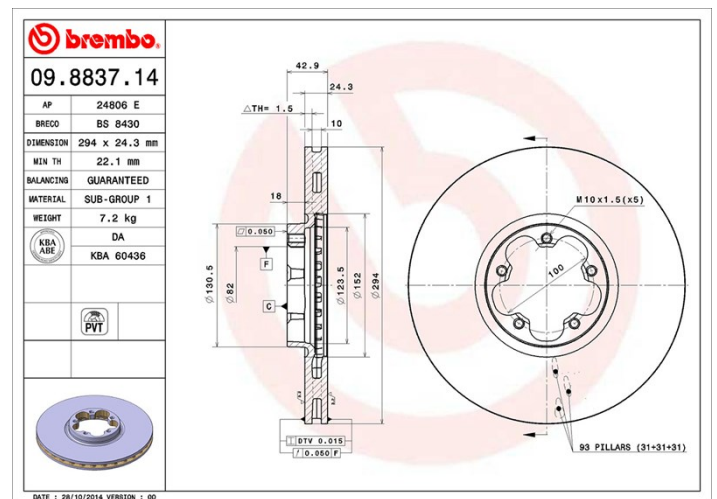

### Tekniska data för bromsskivan

<b>Axel</b> Fram	<b>Diameter</b> 294 mm
<b>Total höjd</b> (A) 43 mm	<b>Centreringsdiameter</b> (B) 82 mm
<b>Antal hål</b> (C) 5	<b>Tjocklek</b> (TH) 24,3 mm
<b>Min. tjocklek</b> 22,1 mm	<b>Åtdragningsmoment</b>  100 Nm
<b>Enhet per låda</b> 2	<b>EAN-kod</b> 8020584013410

### Tekniska specifikationer