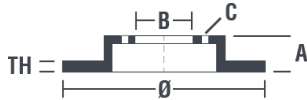

Tekniska data för bromsskivan

Axel Fram	Diameter 347 mm
Total höjd (A) 59,4 mm	Centreringsdiameter (B) 68 mm
Antal hål (C) 5	Tjocklek (TH) 30 mm
Min. tjocklek 28 mm	Åtdragningsmoment  120 Nm
Enhet per låda 1	EAN-kod 8020584025024