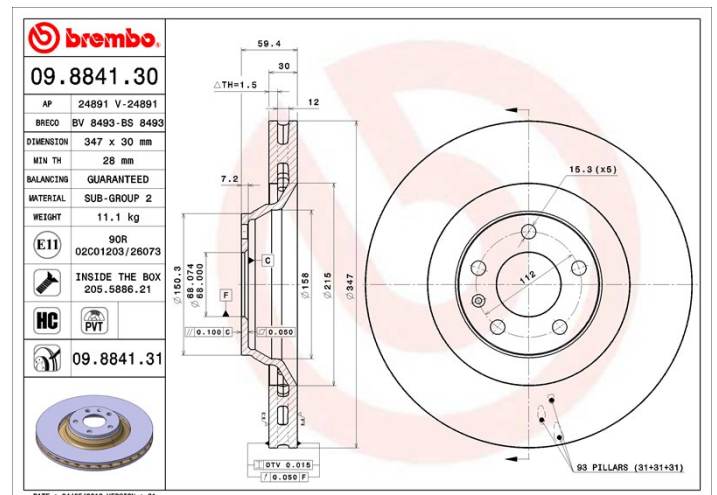

Tekniska data för bromsskivan

Axel Fram	Diameter 347 mm
Total höjd (A) 59,4 mm	Centreringsdiameter (B) 68 mm
Antal hål (C) 5	Tjocklek (TH) 30 mm
Min. tjocklek 28 mm	Åtdragningsmoment  120 Nm
Enhet per låda 1	EAN-kod 8020584025024

Märkeskoder

Brembo 09.8841.31	AP 24891 V	Breco BV 8493
-----------------------------	----------------------	-------------------------

Tekniska specifikationer

Ventilerad PVT-skiva

PVT-skivan använder stift i stället för flikar i ventilationskammaren. Skivans kylkapacitet förbättrar hållfästheten mot värmsprickor med över 40 %.