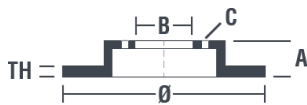

Tekniska data för bromsskivan

Axel Bak	Diameter 330 mm
Total höjd (A) 49,2 mm	Centreringsdiameter (B) 68 mm
Antal hål (C) 5	Tjocklek (TH) 22 mm
Min. tjocklek 20 mm	Åtdragningsmoment  120 Nm
Enhet per låda 1	EAN-kod 8020584026571