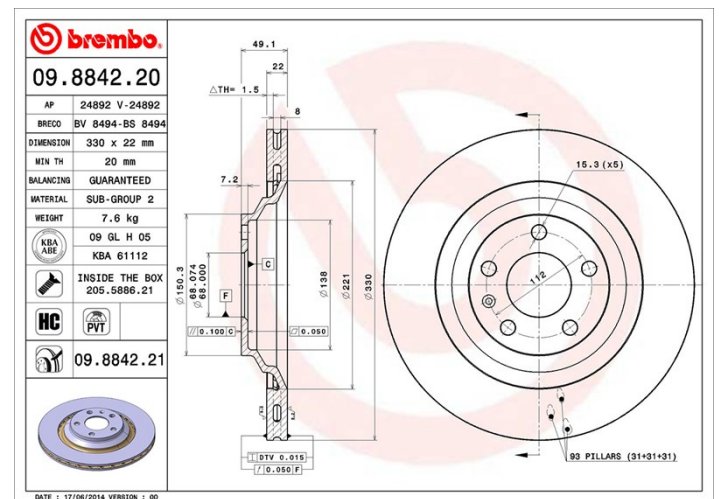

Tekniska data för bromsskivan

Axel Bak	Diameter 330 mm
Total höjd (A) 49,2 mm	Centreringsdiameter (B) 68 mm
Antal hål (C) 5	Tjocklek (TH) 22 mm
Min. tjocklek 20 mm	Åtdragningsmoment  120 Nm
Enhet per låda 1	EAN-kod 8020584026571

Märkeskoder

Brembo
09.8842.21

AP
24892 V

Breco
BV 8494

Tekniska specifikationer

Ventilerad PVT-skiva

PVT-skivan använder stift i stället för flikar i ventilationskammaren. Skivans kylkapacitet förbättrar hållfastheten mot värmesprickor med över 40 %.