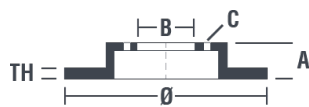

Tekniska data för bromsskivan

| | |
|--------------------------------|---|
| Axel Fram | Diameter 312 mm |
| Total höjd (A) 63 mm | Centreringsdiameter (B) 61 mm |
| Antal hål (C) 5 | Tjocklek (TH) 28 mm |
| Min. tjocklek 26 mm | Åtdragningsmoment 105 Nm |
| Enhet per låda 2 | EAN-kod 8020584890417 |