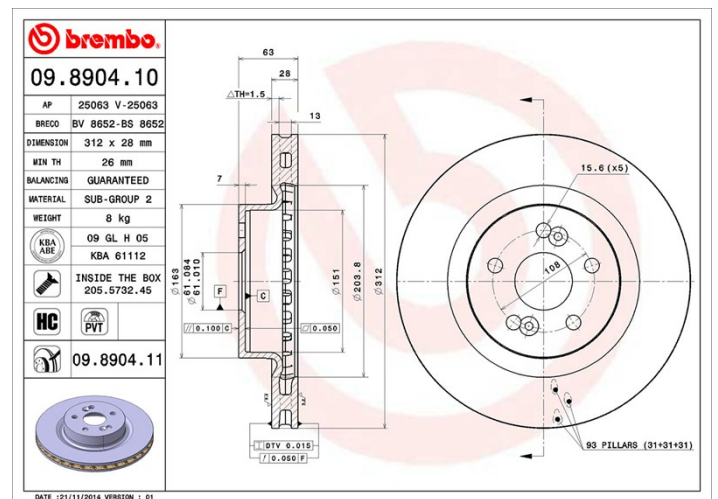

Tekniska data för bromsskivan

| | |
|--------------------------------|---|
| Axel Fram | Diameter 312 mm |
| Total höjd (A) 63 mm | Centreringsdiameter (B) 61 mm |
| Antal hål (C) 5 | Tjocklek (TH) 28 mm |
| Min. tjocklek 26 mm | Åtdragningsmoment 105 Nm |
| Enhet per låda 2 | EAN-kod 8020584890417 |

Märkeskoder

| | | |
|-----------------------------|--------------------|-------------------------|
| Brembo 09.8904.10 | AP 25063 | Breco BS 8652 |
|-----------------------------|--------------------|-------------------------|