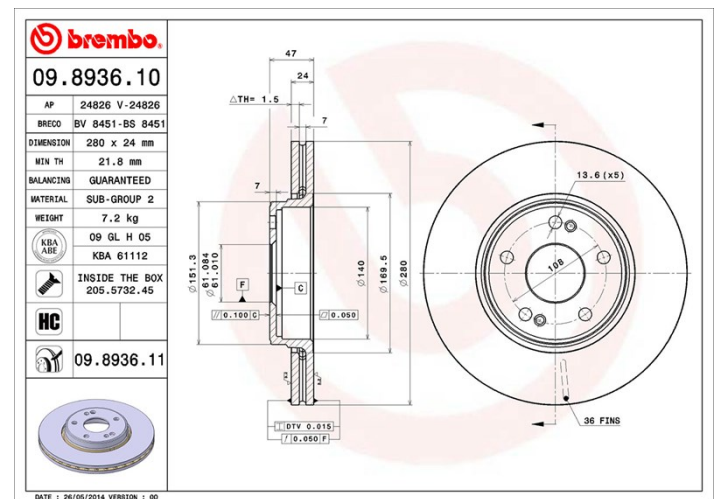

### Tekniska data för bromsskivan

**Axel** Fram

**Diameter**  
280 mm

**Total höjd (A)**  
47 mm

**Centreringsdiameter (B)**  
61 mm

**Antal hål (C)**  
5

**Tjocklek (TH)**  
24 mm

**Min. tjocklek**  
21,8 mm

**Åtdragningsmoment**   
110 Nm

**Enhet per låda**  
2

**EAN-kod**  
8020584893616

### Tekniska specifikationer