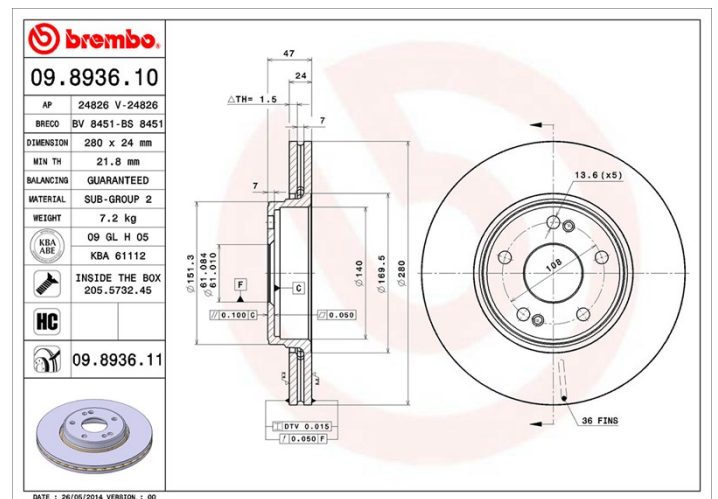

### Tekniska data för bromsskivan

<b>Axel Fram</b>	<b>Diameter</b> 280 mm
<b>Total höjd (A)</b> 47 mm	<b>Centreringsdiameter (B)</b> 61 mm
<b>Antal hål (C)</b> 5	<b>Tjocklek (TH)</b> 24 mm
<b>Min. tjocklek</b> 21,8 mm	<b>Åtdragningsmoment</b> 110 Nm
<b>Enhet per låda</b> 2	<b>EAN-kod</b> 8020584033425

### Tekniska specifikationer