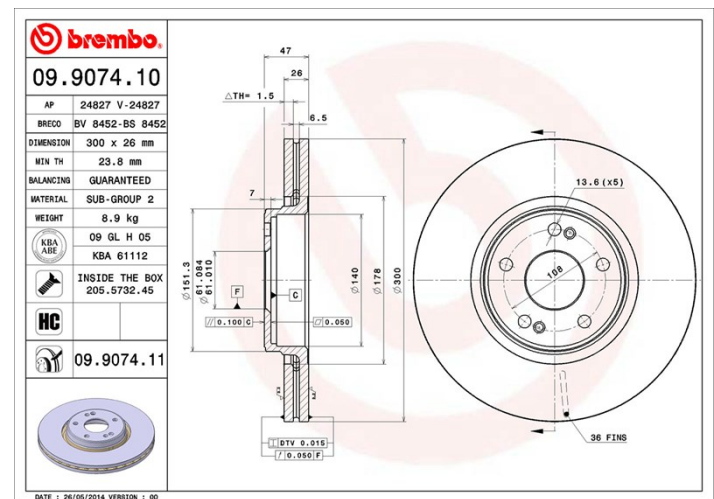

Tekniska data för bromsskivan

Axel Fram	Diameter 300 mm
Total höjd (A) 47 mm	Centreringsdiameter (B) 61 mm
Antal hål (C) 5	Tjocklek (TH) 26 mm
Min. tjocklek 23,8 mm	Åtdragningsmoment  110 Nm
Enhet per låda 2	EAN-kod 8020584907412

Enhet per låda
2

Märkeskoder

Brembo
09.9074.10

AP
24827

Breco
BS 8452

Tekniska specifikationer

Bromsskiva med fästskruvar

Genom att skicka med fästskruven i bromsskivans förpackning, ger Brembo en extra hjälp för mekanikern om originalskraven skulle vara rostiga eller så slitna att dess återanvändning förhindras eller är svårartad.