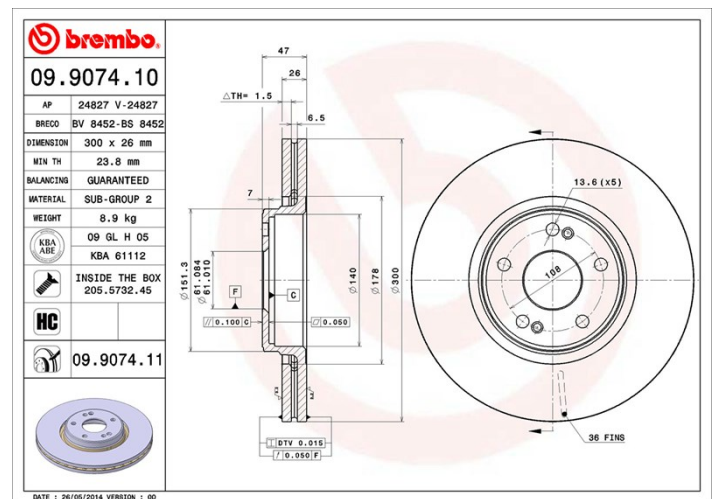

Tekniska data för bromsskivan

Axel Fram	Diameter 300 mm
Total höjd (A) 47 mm	Centreringsdiameter (B) 61 mm
Antal hål (C) 5	Tjocklek (TH) 26 mm
Min. tjocklek 23,8 mm	Åtdragningsmoment  110 Nm
Enhet per låda 1	EAN-kod 8020584030141

Märkeskoder

Brembo
09.9074.11

AP
24827 V

Breco
BV 8452

Tekniska specifikationer

Bromsskiva med fästskruvar

Genom att skicka med fästskruven i bromsskivans förpackning, ger Brembo en extra hjälp för mekanikern om originalskraven skulle vara rostiga eller så slitna att dess återanvändning förhindras eller är svårartad.