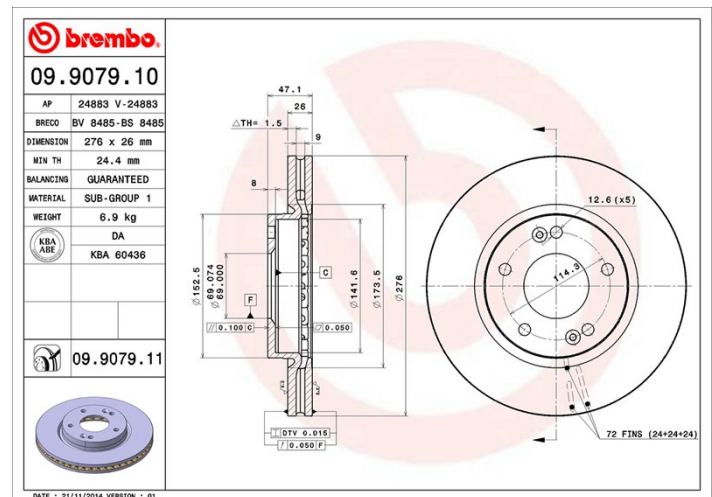

Tekniska data för bromsskivan

Axel Fram	Diameter 276 mm
Total höjd (A) 47 mm	Centreringsdiameter (B) 69 mm
Antal hål (C) 5	Tjocklek (TH) 26 mm
Min. tjocklek 24,4 mm	Åtdragningsmoment  100 Nm
Enhet per låda 2	EAN-kod 8020584907917

Märkeskoder

Brembo
09.9079.10

AP
24883

Breco
BS 8485

Tekniska specifikationer

Kompatibla fordon

HYUNDAI

Modell	Typ	kW	År
HIGHWAY VAN	2.0 16V	100	03/00 03/04
HIGHWAY VAN	2.0 CRDi	83	03/01 03/04
HIGHWAY VAN	2.0 CVT	104	11/03 03/04
HIGHWAY VAN	2.7 V6 24V	125	03/00 03/04
SANTA FÉ I (SM)	2.0	99	08/01 03/06
SANTA FÉ I (SM)	2.0 CRDi	83	08/01 03/06
SANTA FÉ I (SM)	2.0 CRDi 4x4	83	04/01 03/06
SANTA FÉ I (SM)	2.0 CRDi 4x4	92	08/03 03/06
SANTA FÉ I (SM)	2.0 CRDi All-wheel Drive	107	11/03 02/06