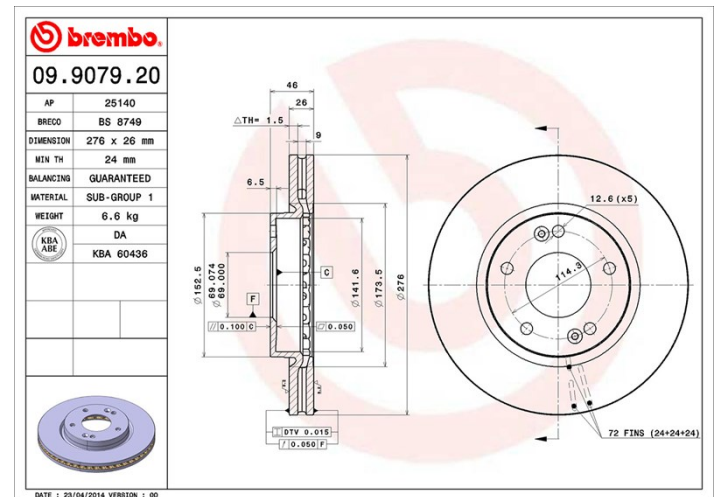

Tekniska data för bromsskivan

Axel Fram	Diameter 276 mm
Total höjd (A) 46 mm	Centreringsdiameter (B) 69 mm
Antal hål (C) 5	Tjocklek (TH) 26 mm
Min. tjocklek 24 mm	Åtdragningsmoment 100 Nm
Enhet per låda 2	EAN-kod 8020584907924

Märkeskoder

Brembo 09.9079.20	AP 25140	Breco BS 8749
-----------------------------	--------------------	-------------------------

Tekniska specifikationer

Kompatibla fordon

HYUNDAI			
Modell	Typ	kW	År
XG (XG)	250	120	12/98 12/05
XG (XG)	30	138	12/98 12/05
XG (XG)	300	145	09/99 09/03
XG (XG)	350	145	10/02 12/05