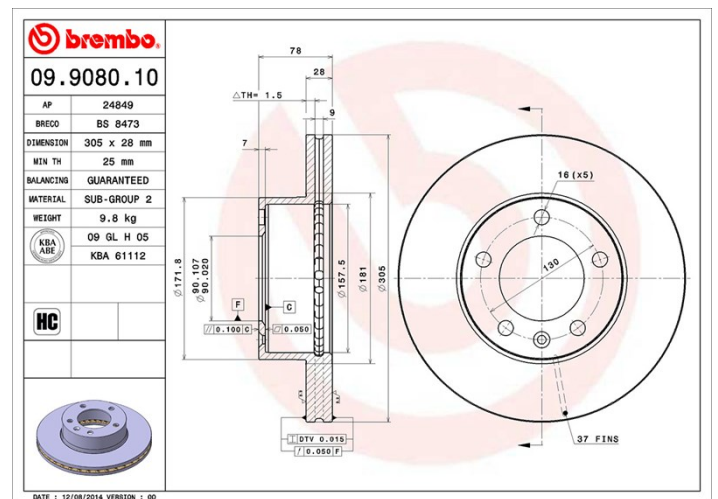

Tekniska data för bromsskivan

Axel Fram	Diameter 305 mm
Total höjd (A) 78 mm	Centreringsdiameter (B) 90 mm
Antal hål (C) 5	Tjocklek (TH) 28 mm
Min. tjocklek 25 mm	Åtdragningsmoment Nm
Enhet per låda 1	EAN-kod 8020584908013

Märkeskoder

Brembo
09.9080.10

AP
24849

Breco
BS 8473

Tekniska specifikationer

Bromsskiva High Carbon (HC)

Tack vare den höga andelen kol i den kemiska sammansättningen av gjutjärnet, ger HC-skivan en större dämpningskoefficient, som kan reducera vibrationerna och missljud under körningen.

HC

Kompatibla fordon

NISSAN

Modell	Typ	kW	År
INTERSTAR Box (X70)	dCi 100	74	04/06 -
INTERSTAR Box (X70)	dCi 100	73	11/03 -
INTERSTAR Box (X70)	dCi 120	84	04/02 -
INTERSTAR Box (X70)	dCi 120	88	09/06 -
INTERSTAR Box (X70)	dCi 140	100	11/03 -
INTERSTAR Box (X70)	dCi 150	107	09/06 -
INTERSTAR Box (X70)	dCi 80	60	04/02 08/06