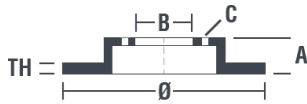

Tekniska data för bromsskivan

Axel	Diameter 282,5 mm
Total höjd (A) 48,6 mm	Centreringsdiameter (B) 72 mm
Antal hål (C) 5	Tjocklek (TH) 25 mm
Min. tjocklek 23 mm	Åtdragningsmoment 103 Nm
Enhet per låda 2	EAN-kod 8020584016381

Märkeskoder

Brembo
09.9131.14

AP
24839 E

Breco
BS 8463

09.9131.14	
AP	24839 V-24839 E
BRECO	BV 8463-BS 8463
DIMENSION	282,5 x 25 mm
MIN TH	23 mm
BALANCING	GUARANTEED
MATERIAL	SUB-GROUP 1
WEIGHT	7,6 kg
	DA
	KBA 60436
	09.9131.11
DATE : 04/05/2014 VERSION : 00	