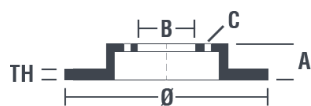

## Tekniska data för bromsskivan

<b>Axel</b> Fram	<b>Diameter</b> 288 mm
<b>Total höjd</b> (A) 49,5 mm	<b>Centreringsdiameter</b> (B) 65 mm
<b>Antal hål</b> (C) 5	<b>Tjocklek</b> (TH) 25 mm
<b>Min. tjocklek</b> 22 mm	<b>Åtdragningsmoment</b> 120 Nm
<b>Enhet per låda</b> 2	<b>EAN-kod</b> 8020584013922