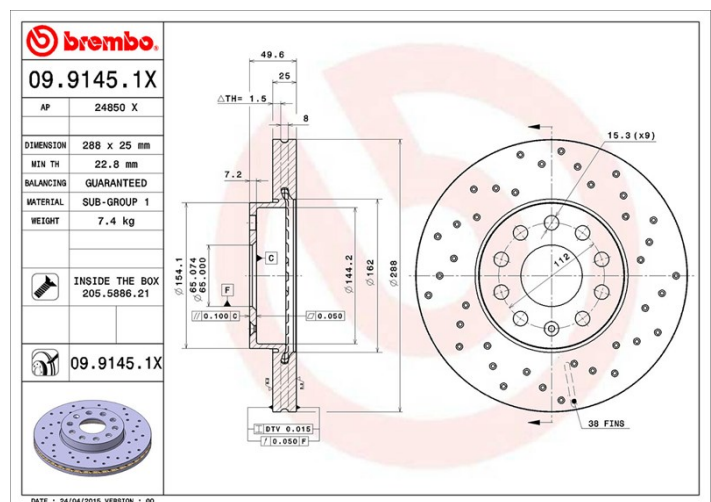

Tekniska data för bromsskivan

Axel Fram	Diameter 288 mm
Total höjd (A) 49,5 mm	Centreringsdiameter (B) 65 mm
Antal hål (C) 5	Tjocklek (TH) 25 mm
Min. tjocklek 22,8 mm	Åtdragningsmoment 120 Nm
Enhet per låda 2	EAN-kod 8020584212615

Märkeskoder

Brembo 09.9145.1X	AP 24850 X
-----------------------------	----------------------

Tekniska specifikationer

Bromsskiva med fästskruvar

Genom att skicka med fästskruven i bromsskivans förpackning, ger Brembo en extra hjälp för mekanikern om originalskruven skulle vara rostig eller så sliten att dess återanvändning förhindras eller är svårartad.