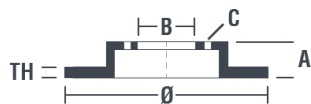

Tekniska data för bromsskivan

Axel Fram	Diameter 288 mm
Total höjd (A) 49,5 mm	Centreringsdiameter (B) 65 mm
Antal hål (C) 5	Tjocklek (TH) 25 mm
Min. tjocklek 22,8 mm	Åtdragningsmoment 120 Nm
Enhet per låda 2	EAN-kod 8020584212615

Märkeskoder

Brembo 09.9145.1X	AP 24850 X
-----------------------------	----------------------

Tekniska specifikationer

Bromsskiva med fästskruvar

Genom att skicka med fästskruven i bromsskivans förpackning, ger Brembo en extra hjälp för mekanikern om originalskruven skulle vara rostig eller så sliten att dess återanvändning förhindras eller är svårartad.