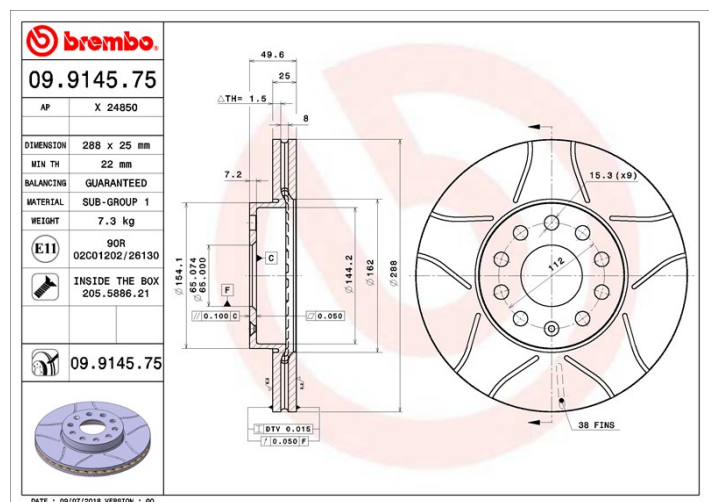

Tekniska data för bromsskivan

Axel Fram	Diameter 288 mm
Total höjd (A) 49,5 mm	Centreringsdiameter (B) 65 mm
Antal hål (C) 5	Tjocklek (TH) 25 mm
Min. tjocklek 22 mm	Åtdragningsmoment 120 Nm
Enhet per låda 2	EAN-kod 8020584015162

Märkeskoder

Brembo 09.9145.75	AP X 24850

Tekniska specifikationer

Bromsskiva med fästskruvar

Genom att skicka med fästskruven i bromsskivans förpackning, ger Brembo en extra hjälp för mekanikern om originalsruven skulle vara rostig eller så sliten att dess återanvändning förhindras eller är svårartad.

UV-skiva

UV-beläggningstekniken som har utvecklats i samarbete med bitillverkare, garanterar en överlägsen beständighet mot korrosion och ett **komplett skydd** av bromsskivan.

Kompatibla fordon

AUDI

Modell	Typ	kW	År
A3 (8P1)	1.4 TFSI	92	09/07 08/12
A3 (8P1)	1.6	75	05/03 08/12
A3 (8P1)	1.6 E-Power	75	01/11 08/12
A3 (8P1)	1.6 FSI	85	08/03 09/07
A3 (8P1)	1.6 TDI	66	05/09 08/12
A3 (8P1)	1.6 TDI	77	05/09 08/12