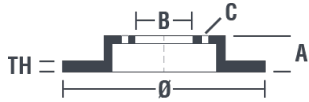

Tekniska data för bromsskivan

Axel Bak	Diameter 266 mm
Total höjd (A) 68 mm	Centreringsdiameter (B) 58 mm
Antal hål (C) 5	Tjocklek (TH) 18 mm
Min. tjocklek 16 mm	Åtdragningsmoment  100 Nm
Enhet per låda 2	EAN-kod 8020584914717

Märkeskoder

Brembo
09.9147.10

AP
24953

Breco
BS 8572

Tekniska specifikationer

Kompatibla fordon

SUBARU

Modell	Typ	kW	År
IMPREZA Coupe (GFC)	2.0 Turbo AWD	155	12/96 12/00
IMPREZA Estate (GF)	2.0 i Turbo AWD (GF8)	155	03/94 12/00
IMPREZA Estate (GF)	2.0 Turbo GT AWD (GF8)	160	06/98 12/00
IMPREZA Saloon (GC)	2.0 Turbo GT AWD (GC8)	155	03/94 12/00
IMPREZA Saloon (GC)	2.0 Turbo GT AWD (GC8)	160	06/98 12/00
LEGACY I (BC)	2000 Turbo 4WD (BC5)	147	05/92 07/94
LEGACY I Estate (BC, BJF)	2000 Turbo Super 4WD	147	05/92 07/94
LEGACY II (BD)	2.5 i 4WD	110	06/96 03/99
LEGACY II Estate (BG)	2.5 i 4WD	110	06/96 11/98