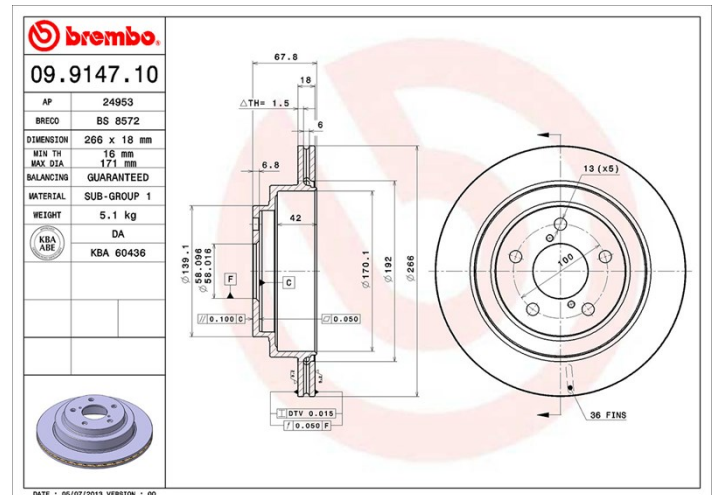

Tekniska data för bromsskivan

Axel Bak	Diameter 266 mm
Total höjd (A) 68 mm	Centreringsdiameter (B) 58 mm
Antal hål (C) 5	Tjocklek (TH) 18 mm
Min. tjocklek 16 mm	Åtdragningsmoment  100 Nm
Enhet per låda 2	EAN-kod 8020584914717

Märkeskoder

Brembo
09.9147.10

AP
24953

Breco
BS 8572

Tekniska specifikationer

Kompatibla fordon

SUBARU

Modell	Typ	kW	År
IMPREZA Coupe (GFC)	2.0 Turbo AWD	155	12/96 12/00
IMPREZA Estate (GF)	2.0 i Turbo AWD (GF8)	155	03/94 12/00
IMPREZA Estate (GF)	2.0 Turbo GT AWD (GF8)	160	06/98 12/00
IMPREZA Saloon (GC)	2.0 Turbo GT AWD (GC8)	155	03/94 12/00
IMPREZA Saloon (GC)	2.0 Turbo GT AWD (GC8)	160	06/98 12/00
LEGACY I (BC)	2000 Turbo 4WD (BC5)	147	05/92 07/94
LEGACY I Estate (BC, BJF)	2000 Turbo Super 4WD	147	05/92 07/94
LEGACY II (BD)	2.5 i 4WD	110	06/96 03/99
LEGACY II Estate (BG)	2.5 i 4WD	110	06/96 11/98