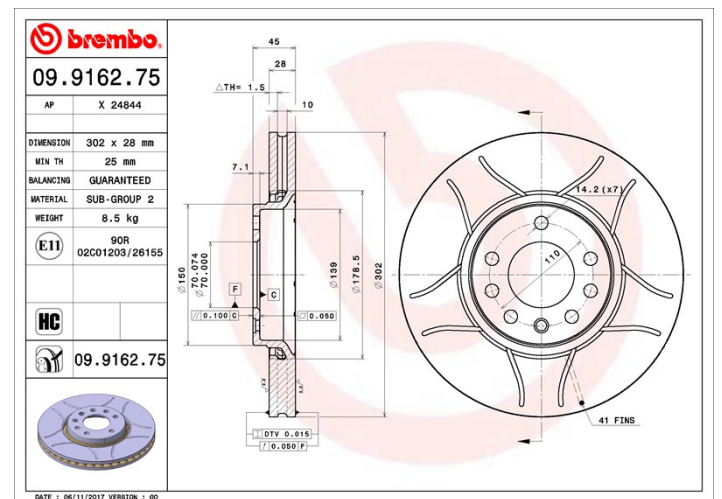

Tekniska data för bromsskivan

Axel Fram	Diameter 302 mm
Total höjd (A) 45 mm	Centreringsdiameter (B) 70 mm
Antal hål (C) 5	Tjocklek (TH) 28 mm
Min. tjocklek 25 mm	Åtdragningsmoment  110 Nm
Enhet per låda 2	EAN-kod 8020584031254

Märkeskoder

Brembo 09.9162.75	AP X 24844
-----------------------------	----------------------

Tekniska specifikationer

Bromsskiva High Carbon (HC)

Tack vare den höga andelen kol i den kemiska sammansättningen av gjutjärnet, ger HC-skivan en större dämpningskoefficient, som kan reducera vibrationerna och missljud under körningen.