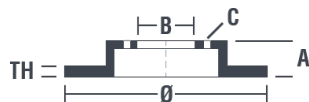

Tekniska data för bromsskivan

Axel Fram	Diameter 285 mm
Total höjd (A) 42 mm	Centreringsdiameter (B) 70 mm
Antal hål (C) 5	Tjocklek (TH) 25 mm
Min. tjocklek 22,8 mm	Åtdragningsmoment  110 Nm
Enhet per låda 2	EAN-kod 8020584215425

Enhet per låda
2

Märkeskoder

Brembo
09.9165.1X

AP
24846 X

Tekniska specifikationer

Bromsskiva High Carbon (HC)

Tack vare den höga andelen kol i den kemiska sammansättningen av gjutjärnet, ger HC-skivan en större dämpningskoefficient, som kan reducera vibrationerna och missljud under körningen.