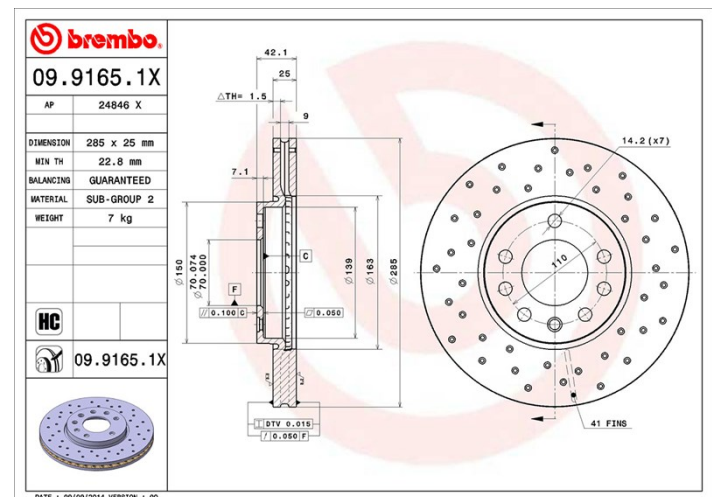

Tekniska data för bromsskivan

Axel Fram	Diameter 285 mm
Total höjd (A) 42 mm	Centreringsdiameter (B) 70 mm
Antal hål (C) 5	Tjocklek (TH) 25 mm
Min. tjocklek 22,8 mm	Åtdragningsmoment  110 Nm
Enhet per låda 2	EAN-kod 8020584215425

Enhet per låda
2

Märkeskoder

Brembo
09.9165.1X

AP
24846 X

Tekniska specifikationer

Bromsskiva High Carbon (HC)

Tack vare den höga andelen kol i den kemiska sammansättningen av gjutjärnet, ger HC-skivan en större dämpningskoefficient, som kan reducera vibrationerna och missljud under körningen.