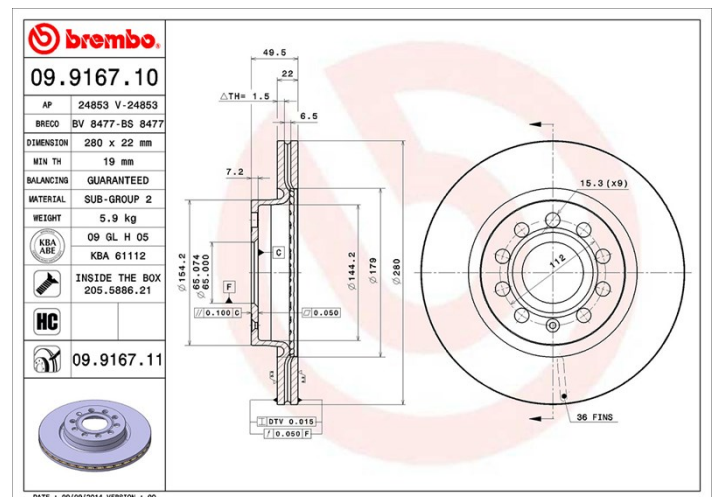

Märkeskoder

Brembo
09.9167.11

AP
24853 V

Breco
BV 8477

Tekniska specifikationer

Bromsskiva High Carbon (HC)

Tack vare den höga andelen kol i den kemiska sammansättningen av gjutjärnet, ger HC-skivan en större dämpningskoefficient, som kan reducera vibrationerna och missljud under körningen.

HC

Bromsskiva med fästskruvar

Genom att skicka med fästskruven i bromsskivans förpackning, ger Brembo en extra hjälp för mekanikern om originalsruven skulle vara rostig eller så sliten att dess återanvändning förhindras eller är svårartad.

UV-skiva

UV-beläggningstekniken som har utvecklats i samarbete med biltillverkare, garanterar en överlägsen beständighet mot korrosion och ett komplett skydd av bromsskivan.

Kompatibla fordon

AUDI

Modell	Typ	kW	År
A3 (8P1)	1.2 TSI	77	04/10 08/12
A3 (8P1)	1.4 TFSI	92	09/07 08/12
A3 (8P1)	1.6	75	05/03 08/12