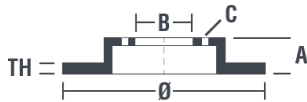

Tekniska data för bromsskivan

Axel Fram	Diameter 280 mm
Total höjd (A) 49,5 mm	Centreringsdiameter (B) 65 mm
Antal hål (C) 5	Tjocklek (TH) 22 mm
Min. tjocklek 19,8 mm	Åtdragningsmoment  120 Nm
Enhet per låda 2	EAN-kod 8020584212622

Märkeskoder

Brembo 09.9167.1X	AP 24853 X
-----------------------------	----------------------

Tekniska specifikationer

Bromsskiva High Carbon (HC)

Tack vare den höga andelen kol i den kemiska sammansättningen av gjutjärnet, ger HC-skivan en större dämpningskoefficient, som kan reducera vibrationerna och missljud under körningen.