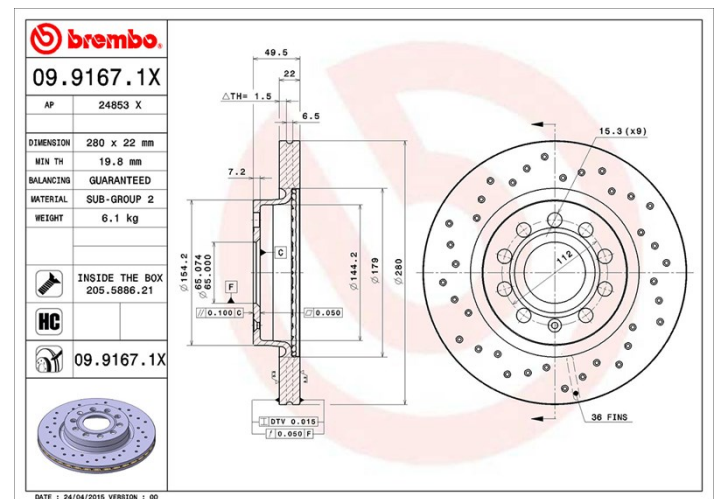

Tekniska data för bromsskivan

Axel Fram	Diameter 280 mm
Total höjd (A) 49,5 mm	Centreringsdiameter (B) 65 mm
Antal hål (C) 5	Tjocklek (TH) 22 mm
Min. tjocklek 19,8 mm	Åtdragningsmoment  120 Nm
Enhet per låda 2	EAN-kod 8020584212622

Märkeskoder

Brembo 09.9167.1X	AP 24853 X
-----------------------------	----------------------

Tekniska specifikationer

Bromsskiva High Carbon (HC)

Tack vare den höga andelen kol i den kemiska sammansättningen av gjutjärnet, ger HC-skivan en större dämpningskoefficient, som kan reducera vibrationerna och missljud under körningen.