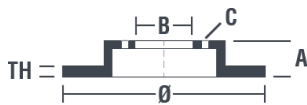

Tekniska data för bromsskivan

Axel Fram	Diameter 280 mm
Total höjd (A) 49,5 mm	Centreringsdiameter (B) 65 mm
Antal hål (C) 5	Tjocklek (TH) 22 mm
Min. tjocklek 19 mm	Åtdragningsmoment
Enhet per låda 2	EAN-kod 8020584015223

Märkeskoder

Brembo 09.9167.75	AP X 24853
-----------------------------	----------------------

Tekniska specifikationer

Bromsskiva High Carbon (HC)

Tack vare den höga andelen kol i den kemiska sammansättningen av gjutjärnet, ger HC-skivan en större dämpningskoefficient, som kan reducera vibrationerna och missljud under körningen.