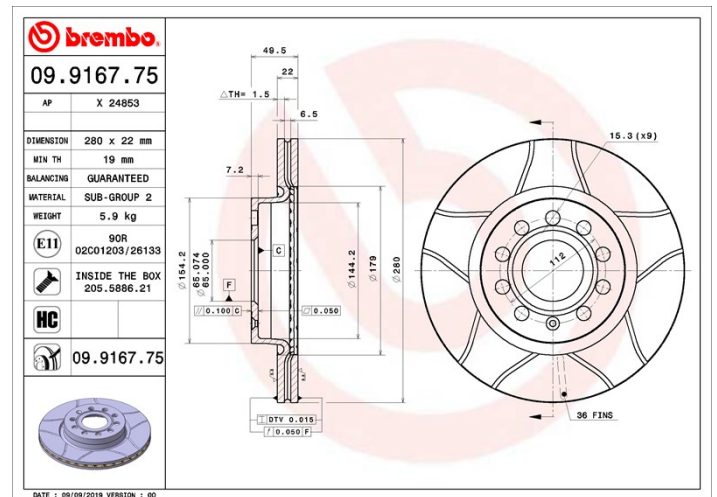

Tekniska data för bromsskivan

Axel Fram	Diameter 280 mm
Total höjd (A) 49,5 mm	Centreringsdiameter (B) 65 mm
Antal hål (C) 5	Tjocklek (TH) 22 mm
Min. tjocklek 19 mm	Åtdragningsmoment
Enhet per låda 2	EAN-kod 8020584015223