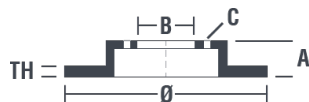

Tekniska data för bromsskivan

Axel Fram	Diameter 314 mm
Total höjd (A) 45,2 mm	Centreringsdiameter (B) 70 mm
Antal hål (C) 5	Tjocklek (TH) 28 mm
Min. tjocklek 25 mm	Åtdragningsmoment 110 Nm
Enhet per låda 2	EAN-kod 8020584917718