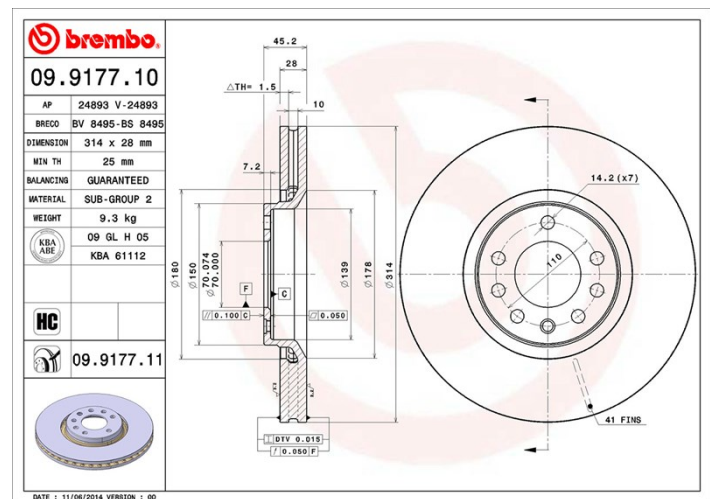

Tekniska data för bromsskivan

Axel Fram	Diameter 314 mm
Total höjd (A) 45,2 mm	Centreringsdiameter (B) 70 mm
Antal hål (C) 5	Tjocklek (TH) 28 mm
Min. tjocklek 25 mm	Åtdragningsmoment 110 Nm
Enhet per låda 2	EAN-kod 8020584917718

Märkeskoder

Brembo
09.9177.10

AP
24893

Breco
BS 8495

Tekniska specifikationer

Bromsskiva High Carbon (HC)

Tack vare den höga andelen kol i den kemiska sammansättningen av gjutjärnet, ger HC-skivan en större dämpningskoefficient, som kan reducera vibrationerna och missljud under körningen.