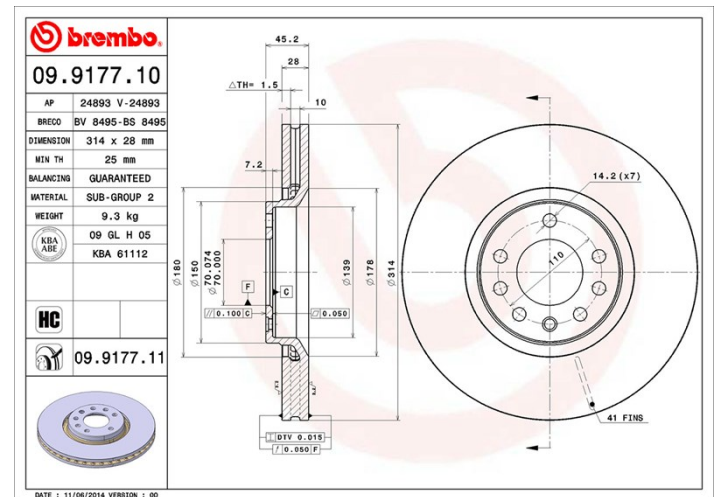

Tekniska data för bromsskivan

Axel Fram	Diameter 314 mm
Total höjd (A) 45,2 mm	Centreringsdiameter (B) 70 mm
Antal hål (C) 5	Tjocklek (TH) 28 mm
Min. tjocklek 25 mm	Åtdragningsmoment  110 Nm
Enhet per låda 2	EAN-kod 8020584016916

Märkeskoder

Brembo 09.9177.11	AP 24893 V	Breco BV 8495
-----------------------------	----------------------	-------------------------

Tekniska specifikationer

Bromsskiva High Carbon (HC)

Tack vare den höga andelen kol i den kemiska sammansättningen av gjutjärnet, ger HC-skivan en större dämpningskoefficient, som kan reducera vibrationerna och missljud under körningen.