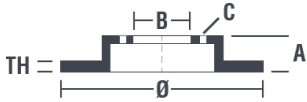

Tekniska data för bromsskivan

Axel Fram	Diameter 314 mm
Total höjd (A) 45,2 mm	Centreringsdiameter (B) 70 mm
Antal hål (C) 5	Tjocklek (TH) 28 mm
Min. tjocklek 25 mm	Åtdragningsmoment  110 Nm
Enhet per låda 2	EAN-kod 8020584016916

Märkeskoder

Brembo 09.9177.11	AP 24893 V	Breco BV 8495
-----------------------------	----------------------	-------------------------

Tekniska specifikationer

Bromsskiva High Carbon (HC)

Tack vare den höga andelen kol i den kemiska sammansättningen av gjutjärnet, ger HC-skivan en större dämpningskoefficient, som kan reducera vibrationerna och missljud under körningen.