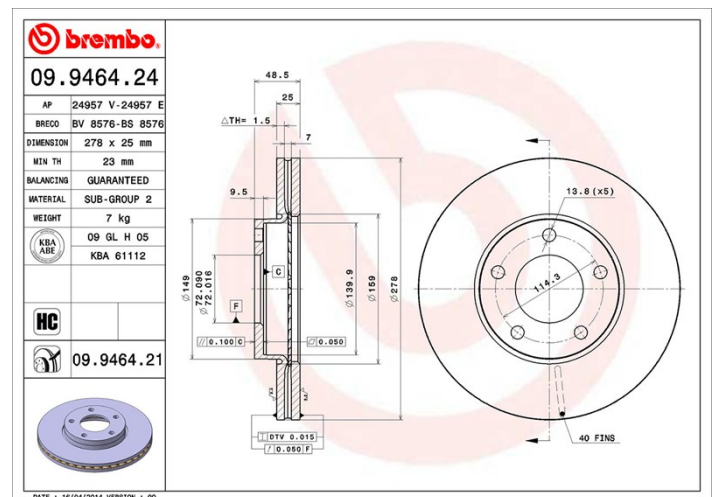

Tekniska data för bromsskivan

Axel Fram	Diameter 278 mm
Total höjd (A) 48,5 mm	Centreringsdiameter (B) 72 mm
Antal hål (C) 5	Tjocklek (TH) 25 mm
Min. tjocklek 23 mm	Åtdragningsmoment 103 Nm
Enhet per låda 2	EAN-kod 8020584031339

Märkeskoder

Brembo
09.9464.21

AP
24957 V

Breco
BV 8576

Tekniska specifikationer

Bromsskiva High Carbon (HC)

Tack vare den höga andelen kol i den kemiska sammansättningen av gjutjärnet, ger HC-skivan en större dämpningskoefficient, som kan reducera vibrationerna och missljud under körningen.

HC

UV-skiva

UV-beläggningstekniken som har utvecklats i samarbete med bilstillverkare, garanterar en överlägsen beständighet mot korrosion och ett komplett skydd av bromsskivan.

Kompatibla fordon

MAZDA			
Modell	Typ	kW	År
3 (BK)	1.4	62	10/03 06/09
3 (BK)	1.6	79	01/07 12/09
3 (BK)	1.6	77	10/03 06/09
3 (BK)	1.6 DI Turbo	80	06/04 06/09
3 (BK)	1.6 MZ-CD	66	06/06 12/09