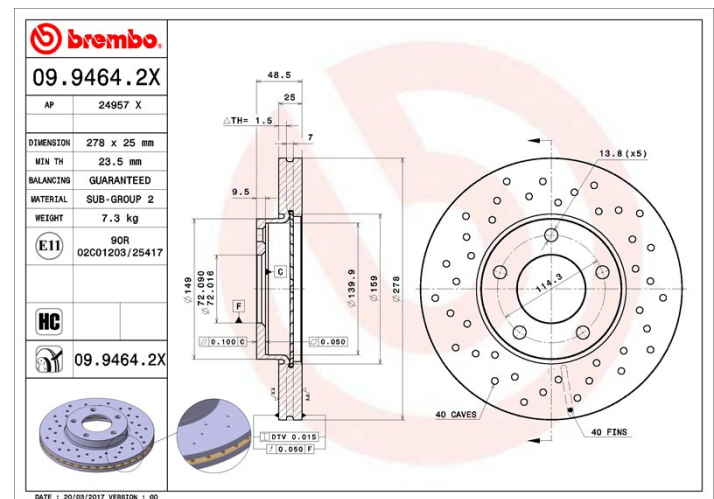

Märkeskoder

Brembo
09.9464.2X

AP
24957 X

Tekniska specifikationer

Bromsskiva High Carbon (HC)

Tack vare den höga andelen kol i den kemiska sammansättningen av gjutjärnet, ger HC-skivan en större dämpningskoefficient, som kan reducera vibrationerna och missljud under körningen.

HC

UV-skiva

UV-beläggningstekniken som har utvecklats i samarbete med biltillverkare, garanterar en överlägsen beständighet mot korrosion och ett komplett skydd av bromsskivan.

Kompatibla fordon

MAZDA

Modell	Typ	kW	År
3 (BK)	1.4	62	10/03 06/09
3 (BK)	1.6	79	01/07 12/09
3 (BK)	1.6	77	10/03 06/09
3 (BK)	1.6 DI Turbo	80	06/04 06/09
3 (BK)	1.6 MZ-CD	66	06/06 12/09