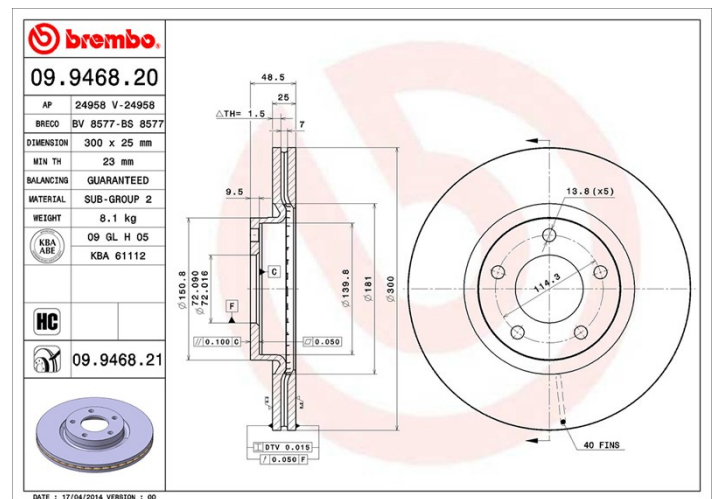

## Tekniska data för bromsskivan

<b>Axel</b> Fram	<b>Diameter</b> 300 mm
<b>Total höjd (A)</b> 48,5 mm	<b>Centreringsdiameter (B)</b> 72 mm
<b>Antal hål (C)</b> 5	<b>Tjocklek (TH)</b> 25 mm
<b>Min. tjocklek</b> 23 mm	<b>Åtdragningsmoment</b>  103 Nm
<b>Enhet per låda</b> 2	<b>EAN-kod</b> 8020584030578

## Tekniska specifikationer