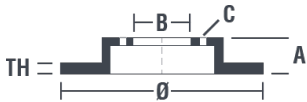

Tekniska data för bromsskivan

Axel Fram	Diameter 256 mm
Total höjd (A) 47,5 mm	Centreringsdiameter (B) 60 mm
Antal hål (C) 4	Tjocklek (TH) 24 mm
Min. tjocklek 22 mm	Åtdragningsmoment  110 Nm
Enhet per låda 2	EAN-kod 8020584948316

Märkeskoder

Brembo
09.9483.10

AP
24906

Breco
BS 8511

Tekniska specifikationer

Bromsskiva med fästskruvar

Genom att skicka med fästskruven i bromsskivans förpackning, ger Brembo en extra hjälp för mekanikern om originalsruven skulle vara rostig eller så sliten att dess återanvändning förhindras eller är svårartad.