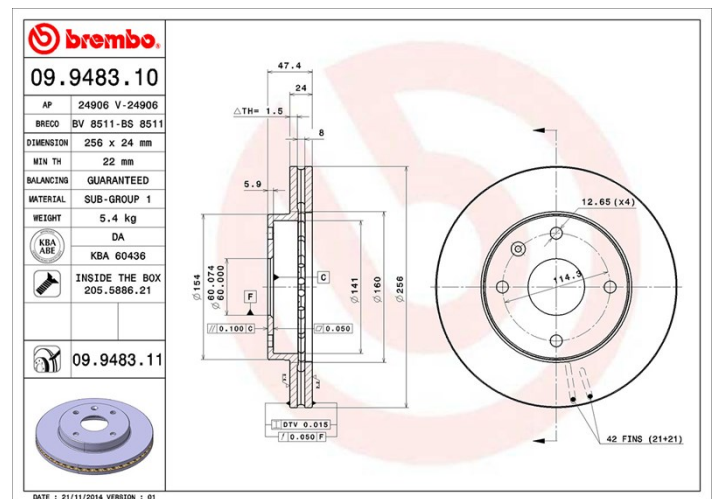

Tekniska data för bromsskivan

Axel Fram	Diameter 256 mm
Total höjd (A) 47,5 mm	Centreringsdiameter (B) 60 mm
Antal hål (C) 4	Tjocklek (TH) 24 mm
Min. tjocklek 22 mm	Åtdragningsmoment  110 Nm
Enhet per låda 2	EAN-kod 8020584948316

Märkeskoder

Brembo
09.9483.10

AP
24906

Breco
BS 8511

Tekniska specifikationer

Bromsskiva med fästskruvar

Genom att skicka med fästskruven i bromsskivans förpackning, ger Brembo en extra hjälp för mekanikern om originalsruven skulle vara rostig eller så sliten att dess återanvändning förhindras eller är svårartad.