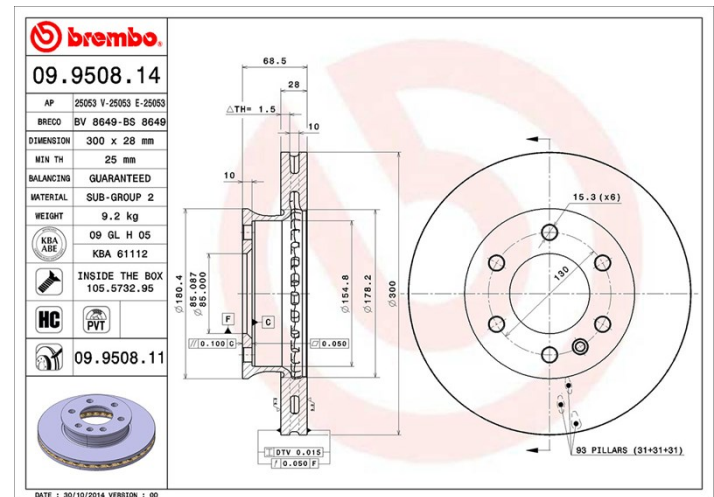

Tekniska data för bromsskivan

Axel Fram	Diameter 300 mm
Total höjd (A) 68,5 mm	Centreringsdiameter (B) 85 mm
Antal hål (C) 6	Tjocklek (TH) 28 mm
Min. tjocklek 25 mm	Åtdragningsmoment 175 Nm
Enhet per låda 1	EAN-kod 8020584210147

Märkeskoder

Brembo
09.9508.11

AP
25053 V

Breco
BV 8649

Tekniska specifikationer

Ventilerad PVT-skiva

PVT-skivan använder stift i stället för flikar i ventilationskammaren. Skivans kylkapacitet förbättrar hållfastheten mot värmesprickor med över 40 %.