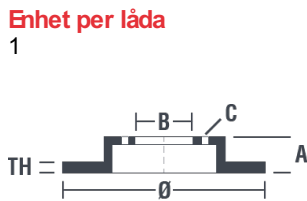

Tekniska data för bromsskivan

Axel Fram	Diameter 300 mm
Total höjd (A) 68,5 mm	Centreringsdiameter (B) 85 mm
Antal hål (C) 6	Tjocklek (TH) 28 mm
Min. tjocklek 25 mm	Åtdragningsmoment 175 Nm
Enhet per låda 1	EAN-kod 8020584210147