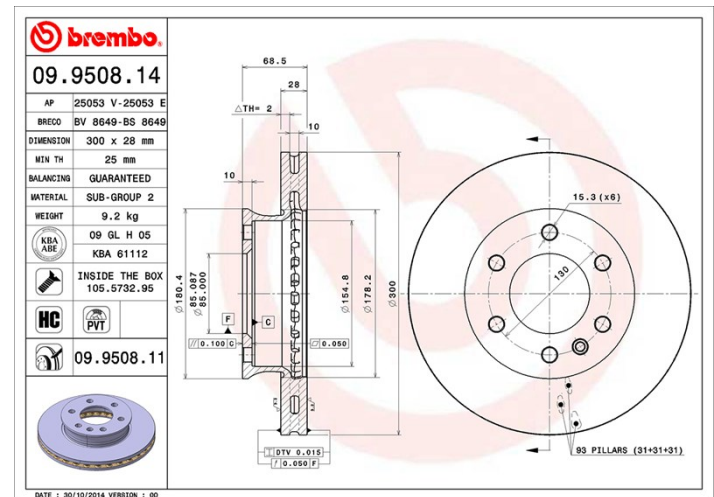

Märkeskoder

Brembo
09.9508.14

AP
25053 E

Breco
BS 8649

Tekniska specifikationer

Ventilerad PVT-skiva

PVT-skivan använder stift i stället för flikar i ventilationskammaren. Skivans kylkapacitet förbättrar hållfastheten mot värmsprickor med över 40 %.

Bromsskiva High Carbon (HC)

Tack vare den höga andelen kol i den kemiska sammansättningen av gjutjärnet, ger HC-skivan en större dämpningskoefficient, som kan reducera vibrationerna och missljud under körningen.

Bromsskiva med fästskruvar

Genom att skicka med fästskruven i bromsskivans förpackning, ger Brembo en extra hjälp för mekanikern om originalskruven skulle vara rostig eller så sliten att dess återanvändning förhindras eller är svårartad.

Kompatibla fordon

MERCEDES-BENZ

Modell	Typ	kW	År
SPRINTER 3,5-t Box (906)	309 CDI (906.631, 906.633, 906.635, 906.637)	65	06/06 12/09
SPRINTER 3,5-t Box (906)	310 CDI (906.631, 906.633, 906.635, 906.637)	70	03/09 -