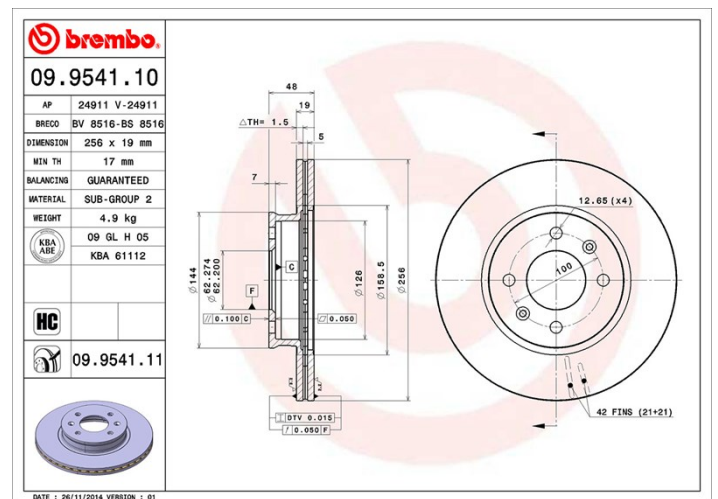

Tekniska data för bromsskivan

Axel Fram

Diameter
256 mm

Total höjd (A)
48 mm

Centreringsdiameter (B)
62,2 mm

Antal hål (C)
4

Tjocklek (TH)
19 mm

Min. tjocklek
17 mm

Åtdragningsmoment 
100 Nm

Enhet per låda
2

EAN-kod
8020584954119

Märkeskoder

Brembo
09.9541.10

AP
24911

Breco
BS 8516

Tekniska specifikationer