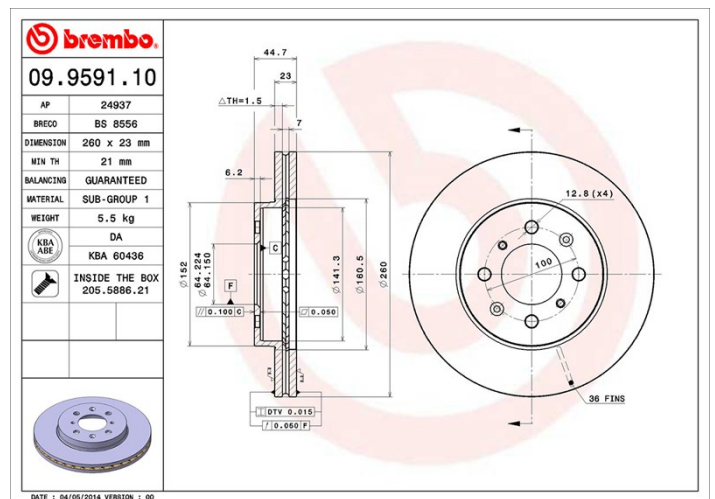

Tekniska data för bromsskivan

Axel Fram	Diameter 260 mm
Total höjd (A) 44,5 mm	Centreringsdiameter (B) 64,2 mm
Antal hål (C) 4	Tjocklek (TH) 23 mm
Min. tjocklek 21 mm	Åtdragningsmoment  108 Nm
Enhet per låda 2	EAN-kod 8020584959114

Märkeskoder

Brembo
09.9591.10

AP
24937

Breco
BS 8556

Tekniska specifikationer

Bromsskiva med fästskruvar

Genom att skicka med fästskruven i bromsskivans förpackning, ger Brembo en extra hjälp för mekanikern om originalsruven skulle vara rostig eller så sliten att dess återanvändning förhindras eller är svårartad.