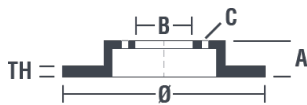

Tekniska data för bromsskivan

| | |
|---------------------------------|--|
| Axel Fram | Diameter 294 mm |
| Total höjd (A) 46 mm | Centreringsdiameter (B) 69 mm |
| Antal hål (C) 5 | Tjocklek (TH) 26 mm |
| Min. tjocklek 24,4 mm | Åtdragningsmoment  100 Nm |
| Enhet per låda 2 | EAN-kod 8020584031681 |

Märkeskoder

Brembo
09.9598.11

AP
24938 V

Breco
BV 8557

| | |
|---|-----------------|
|  | |
| 09.9598.10 | |
| AP | 24938 V-24938 |
| BRECO | BV 8557-BS 8557 |
| DIMENSION | 294 x 26 mm |
| MIN TH | 24.4 mm |
| BALANCING | GUARANTEED |
| MATERIAL | SUB-GROUP 2 |
| WEIGHT | 7 kg |
|  | 09 GL H 05 |
| | KBA 61112 |
|  | |
|  | 09.9598.11 |
|  | |
| DATE : 26/04/2014 VERSION : 00 | |