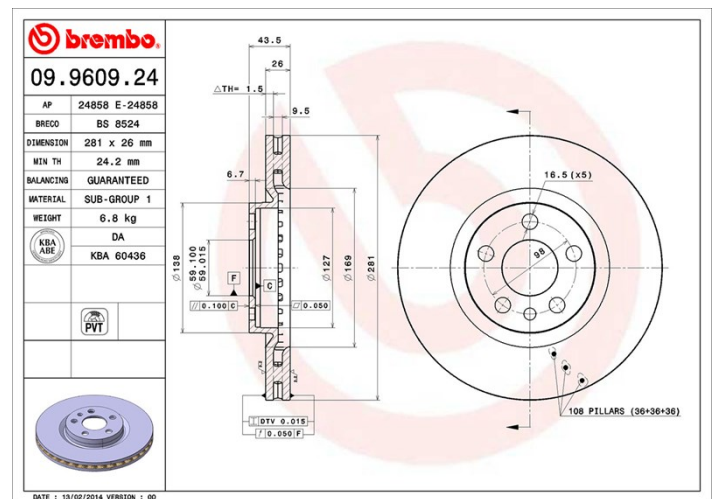

### Tekniska data för bromsskivan

<b>Axel</b> Fram	<b>Diameter</b> 281 mm
<b>Total höjd</b> (A) 43,5 mm	<b>Centreringsdiameter</b> (B) 59 mm
<b>Antal hål</b> (C) 5	<b>Tjocklek</b> (TH) 26 mm
<b>Min. tjocklek</b> 24,2 mm	<b>Åtdragningsmoment</b>  100 Nm
<b>Enhet per låda</b> 2	<b>EAN-kod</b> 8020584960929

### Tekniska specifikationer