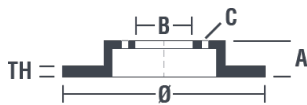

Tekniska data för bromsskivan

Axel Fram	Diameter 259 mm
Total höjd (A) 34 mm	Centreringsdiameter (B) 92 mm
Antal hål (C) 4	Tjocklek (TH) 23 mm
Min. tjocklek 21 mm	Åtdragningsmoment  110 Nm
Enhet per låda 2	EAN-kod 8020584961117

Märkeskoder

Brembo 09.9611.14	AP 24860 E	Breco BS 8526
-----------------------------	----------------------	-------------------------

Tekniska specifikationer

Kompatibla fordon

ROVER			
Modell	Typ	kW	År
600 (RH)	618 i/Si	85	03/96 02/99
600 (RH)	620 i	85	08/93 06/96
600 (RH)	620 Sdi	77	05/94 06/99
600 (RH)	620 Si	96	08/93 02/99