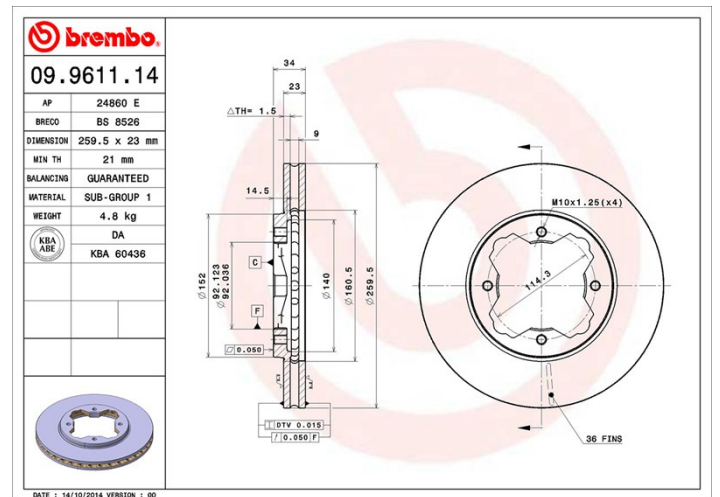

Tekniska data för bromsskivan

Axel Fram	Diameter 259 mm
Total höjd (A) 34 mm	Centreringsdiameter (B) 92 mm
Antal hål (C) 4	Tjocklek (TH) 23 mm
Min. tjocklek 21 mm	Åtdragningsmoment  110 Nm
Enhet per låda 2	EAN-kod 8020584961117

Märkeskoder

Brembo 09.9611.14	AP 24860 E	Breco BS 8526
-----------------------------	----------------------	-------------------------

Tekniska specifikationer

Kompatibla fordon

ROVER			
Modell	Typ	kW	År
600 (RH)	618 i/Si	85	03/96 02/99
600 (RH)	620 i	85	08/93 06/96
600 (RH)	620 Sdi	77	05/94 06/99
600 (RH)	620 Si	96	08/93 02/99

OE-nummer

Kompatibla OE-nummer

ROVER	GBD90836
-------	----------