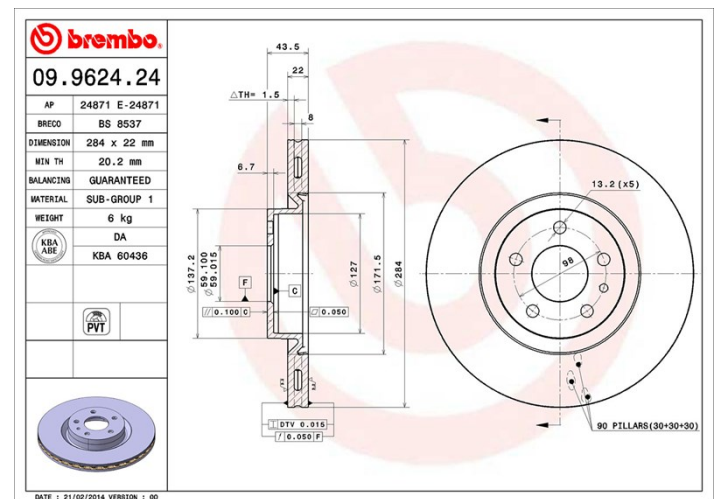

## Tekniska data för bromsskivan

<b>Axel</b> Fram	<b>Diameter</b> 284 mm
<b>Total höjd (A)</b> 43,5 mm	<b>Centreringsdiameter (B)</b> 59 mm
<b>Antal hål (C)</b> 5	<b>Tjocklek (TH)</b> 22 mm
<b>Min. tjocklek</b> 20,2 mm	<b>Åtdragningsmoment</b>  98 Nm
<b>Enhet per låda</b> 2	<b>EAN-kod</b> 8020584962428

## Tekniska specifikationer

### ALFA ROMEO

Modell	Typ	kW	År
164 (164_)	2.0 Turbo	129	02/88 10/92
164 (164_)	2.0 Turbo	128	10/87 09/98
164 (164_)	2.0 V6 Turbo (164.A2G, 164.A2F)	150	03/91 09/92
164 (164_)	2.0 V6 Turbo (164.K3)	148	09/92 09/98
164 (164_)	2.5 TD (164.A1A)	84	06/87 09/92
164 (164_)	2.5 TD (164.K2A, 164.K2B)	92	09/92 09/98
164 (164_)	2.5 V6	120	09/92 09/98
164 (164_)	3.0	138	11/87 09/91
164 (164_)	3.0 i.e. QV (164.AG)	147	09/90 09/92