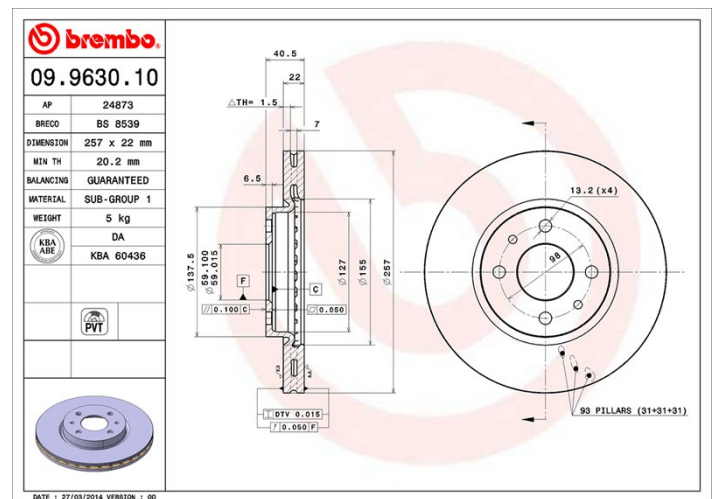

Tekniska data för bromsskivan

Axel Fram	Diameter 257 mm
Total höjd (A) 40,5 mm	Centreringsdiameter (B) 59 mm
Antal hål (C) 4	Tjocklek (TH) 22 mm
Min. tjocklek 20,2 mm	Åtdragningsmoment  98 Nm
Enhet per låda 2	EAN-kod 8020584963012

Märkeskoder

Brembo
09.9630.10

AP
24873

Breco
BS 8539

Tekniska specifikationer

Kompatibla fordon

LANCIA

Modell	Typ	kW	År
DEDRA (835_)	1.8 GT 16V (835EH)	96	03/96 07/99
DEDRA (835_)	2.0 16V (835ED)	102	07/94 07/99
DEDRA SW (835_)	1.8 GT 16V (835EH)	96	03/96 07/99
DEDRA SW (835_)	2.0 16V (835ED)	102	07/94 07/99