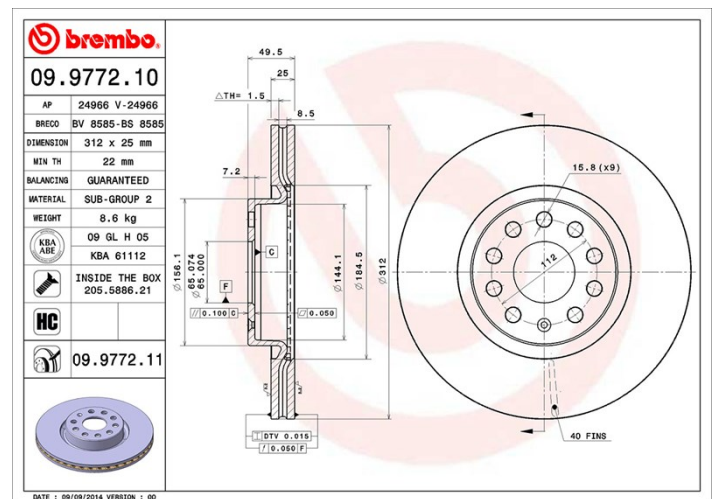

Tekniska data för bromsskivan

Axel Fram	Diameter 312 mm
Total höjd (A) 49,5 mm	Centreringsdiameter (B) 65 mm
Antal hål (C) 5	Tjocklek (TH) 25 mm
Min. tjocklek 22 mm	Åtdragningsmoment 120 Nm
Enhet per låda 2	EAN-kod 8020584977217

Märkeskoder

Brembo
09.9772.10

AP
24966

Breco
BS 8585

Tekniska specifikationer

Bromsskiva High Carbon (HC)

Tack vare den höga andelen kol i den kemiska sammansättningen av gjutjärnet, ger HC-skivan en större dämpningskoefficient, som kan reducera vibrationerna och missljud under körningen.

HC

Bromsskiva med fästskruvar

Genom att skicka med fästskruven i bromsskivans förpackning, ger Brembo en extra hjälp för mekanikern om originalskruven skulle vara rostig eller så sliten att dess återanvändning förhindras eller är svårtad.

Kompatibla fordon

AUDI

Modell	Typ	kW	År
A1 (8X1, 8XK)	1.4 TFSI	136	01/11 04/15
A1 (8X1, 8XK)	1.4 TFSI	103	04/12 04/15
A1 (8X1, 8XK)	2.0 TDI	100	05/12 04/15
A1 (8X1, 8XK)	2.0 TDI	105	09/11 04/15
A1 (8X1, 8XK)	2.0 TFSI quattro	188	03/12 11/12