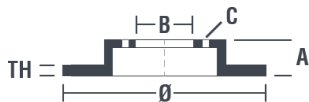

Märkeskoder

Brembo 09.9772.11	AP 24966 V	Breco BV 8585
-----------------------------	----------------------	-------------------------

Tekniska specifikationer

Bromsskiva High Carbon (HC)

Tack vare den höga andelen kol i den kemiska sammansättningen av gjutjärnet, ger **HC-skivan** en större dämpningskoefficient, som kan reducera vibrationerna och missljud under körningen.