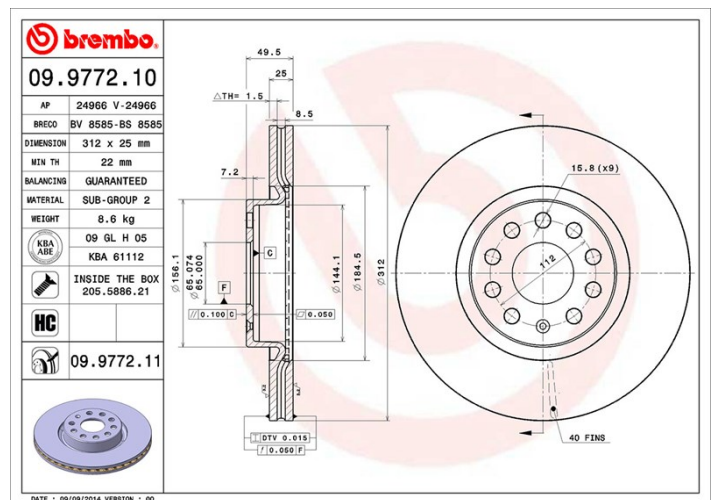

Tekniska data för bromsskivan

Axel Fram	Diameter 312 mm
Total höjd (A) 49,5 mm	Centreringsdiameter (B) 65 mm
Antal hål (C) 5	Tjocklek (TH) 25 mm
Min. tjocklek 22 mm	Atdragningsmoment 120 Nm
Enhet per låda 2	EAN-kod 8020584018286

Märkeskoder

Brembo 09.9772.11	AP 24966 V	Breco BV 8585

Tekniska specifikationer

Bromsskiva High Carbon (HC)

Tack vare den höga andelen kol i den kemiska sammansättningen av gjutjärnet, ger **HC-skivan** en större dämpningskoefficient, som kan reducera vibrationerna och missljud under körningen.

Bromsskiva med fästskruvar

Genom att skicka med fästskruven i bromsskivans förpackning, ger Brembo en extra hjälp för mekanikern om originalskruven skulle vara rostig eller så sliten att dess återanvändning förhindras eller är svårartad.

UV-skiva

UV-beläggningstekniken som har utvecklats i samarbete med biltilverkare, garanterar en överlägsen beständighet mot korrosion och ett **komplett skydd** av bromsskivan.

Kompatibla fordon

AUDI

Modell	Typ	kW	År
A1 (8X1, 8XK)	1.4 TFSI	136	01/11 04/15
A1 (8X1, 8XK)	1.4 TFSI	103	04/12 04/15
A1 (8X1, 8XK)	2.0 TDI	100	05/12 04/15
A1 (8X1, 8XK)	2.0 TDI	105	09/11 04/15